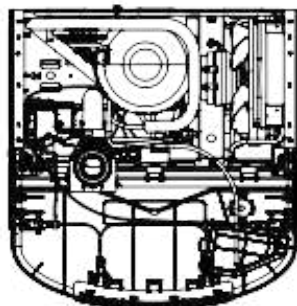

27 pièces

CONCURRENTS