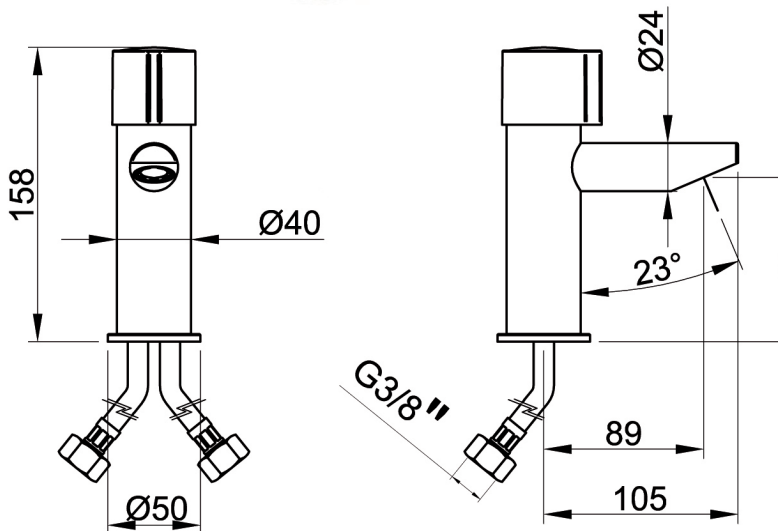

## Blinox Eingriff-Selbstschlussmischer Only

Messing-Armaturenkörper verchromt,  
mit festem Auslauf  
Luftsprudler 6 l/min.  
zur Montage an TW und TWW  
mit flexiblen Anschlussschläuchen G3/8"

## Technische Daten:

Mindestfließdruck: 1 bar  
Betriebsdruck: 1 bis 6 bar  
max. zulässige Trinkwassertemperatur: 65°C  
Volumenstrom: 6 l/min  
Laufzeit: 15 sec. (fest eingestellt gemäß EN 816 +/- 5 sec. bei 3 bar)  
Anschluss G 3/8"

## Technische Details:

Auslauf-Ausladung 89 mm  
Auslaufhöhe: 89 mm

	Material Messing		Oberfläche verchromt	
<b>Modell</b>	<b>Bezeichnung</b>	<b>Artikel-Nr.</b>	<b>Euro</b>	
BliMix-W-Only	Blinox Eingriff-Selbstschlussmischer	980345		