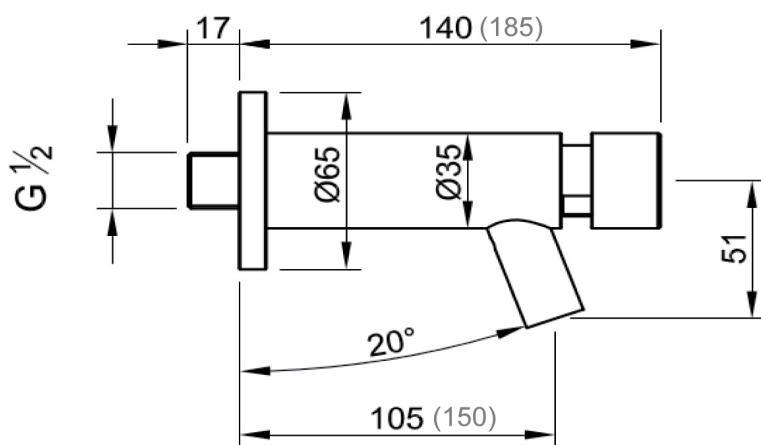

Blinox Selbstschluss-Wandventil Only

Blinox Selbstschluss-Wandventil Only

Messing-Armaturenkörper verchromt,
mit festem Auslauf
Luftsprudler 5 l/min.
zur Montage an kaltes oder vorgemischtes Wasser
mit Anschlussgewinde G 1/2"

Technische Daten:

Mindestfließdruck: 1 bar
Betriebsdruck: 1 bis 6 bar
max. zulässige Trinkwassertemperatur: 65°C
Volumenstrom: 5 l/min
Laufzeit: 15 sec. (fest eingestellt gemäß EN 816
+/-5 sec. bei 3 bar)
Anschluss G 1/2 B

Material			Oberfläche	
Messing			verchromt	
Modell	Bezeichnung		Artikel-Nr.	Euro
BliVent-W-AP 105 Only	Auslauf-Ausladung 105 mm Gesamtausladung: 140 mm		980343	
BliVent-W-AP 150 Only	Auslauf-Ausladung 150 mm Gesamtausladung: 185 mm		980371	