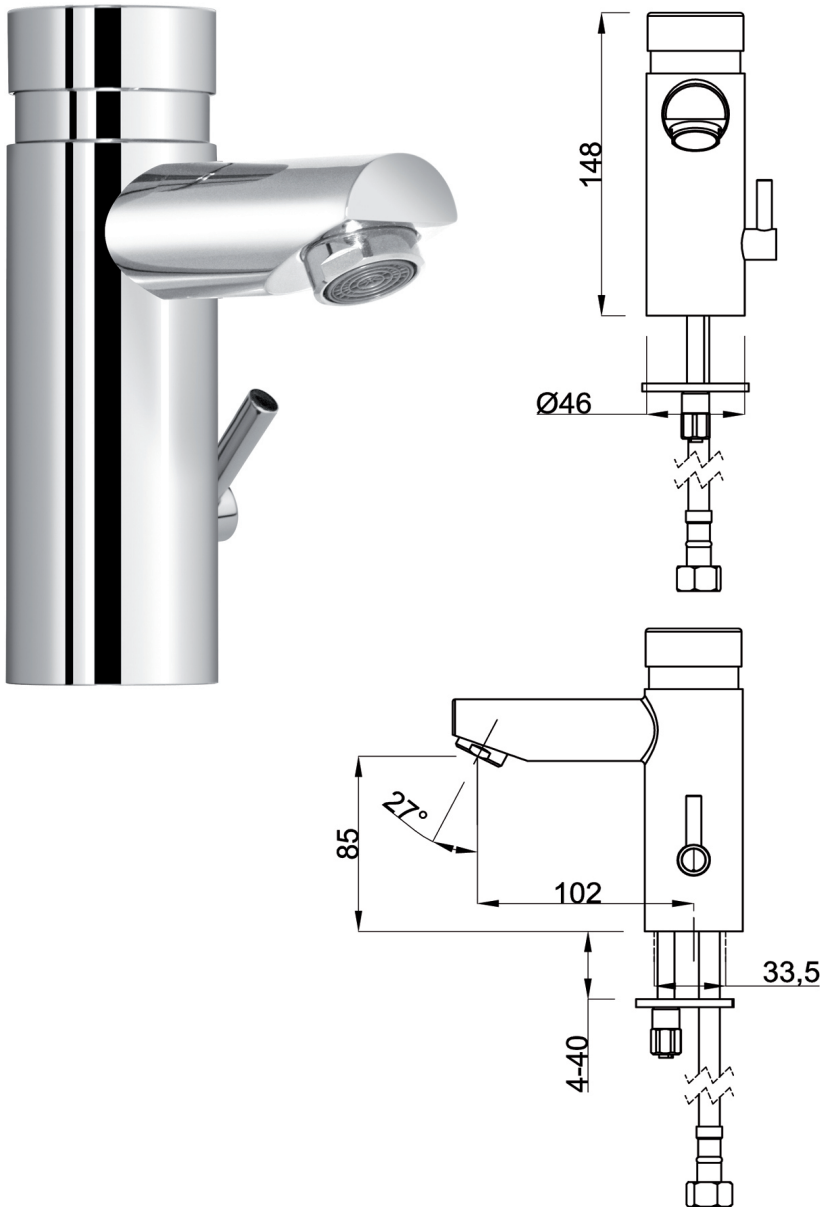

BliMix-W-OB

Stand-Selbstschlusmischer

Stand-Selbstschlusmischer BliMix-W-OB

Metallgriff mit festem Auslauf 27°

Auslaufhöhe: 89mm, Ausladung 102mm,

0,5 - 5,0 bar Fließdruck,

Durchflussmenge 6 Lit./Min.,

ohne Laufzeiteinstellung, *Laufzeit druckabhängig ca. 6s

seitlicher Temperaturwahlhebel

Material Messing			Oberfläche verchromt	
Modell	Bezeichnung		Artikel-Nr.	Euro
BliMix-W-OB	Stand-Selbstschlusmischer		980313	

LOGGERE

BLINOX