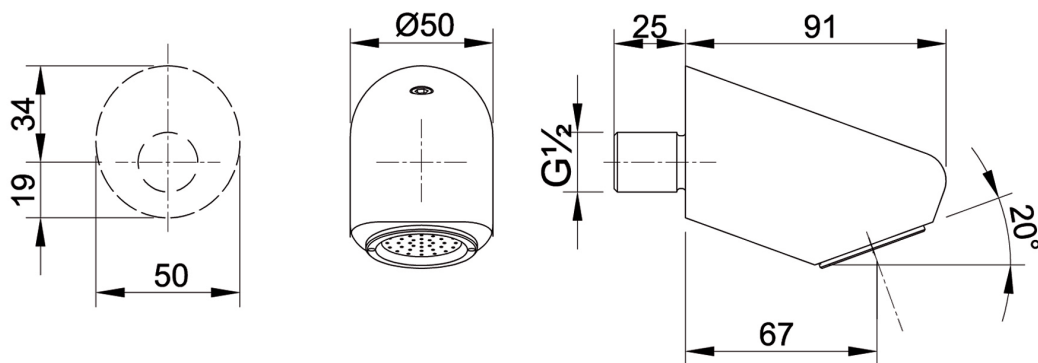

Brausekopf EASY-4

Wandauflagefläche

Brausekopf EASY-4 Aerosolarm mit Anti-Kalk-Düse

diebstahlgehemmt in Antisuiizid-Bauform

Auslauf mit festem Neigungswinkel 20°.

Steckanschluss mit verdeckter Inbusschraube

Anschluss G 1/2B

Durchflussmenge 9l/min

	Material Messing	Oberfläche verchromt	
Modell	Bezeichnung		Artikel-Nr.
EASY-4	Aerosolarmer Brausekopf		9600180
Klebeflansch für Duschkopfmontage			9600160