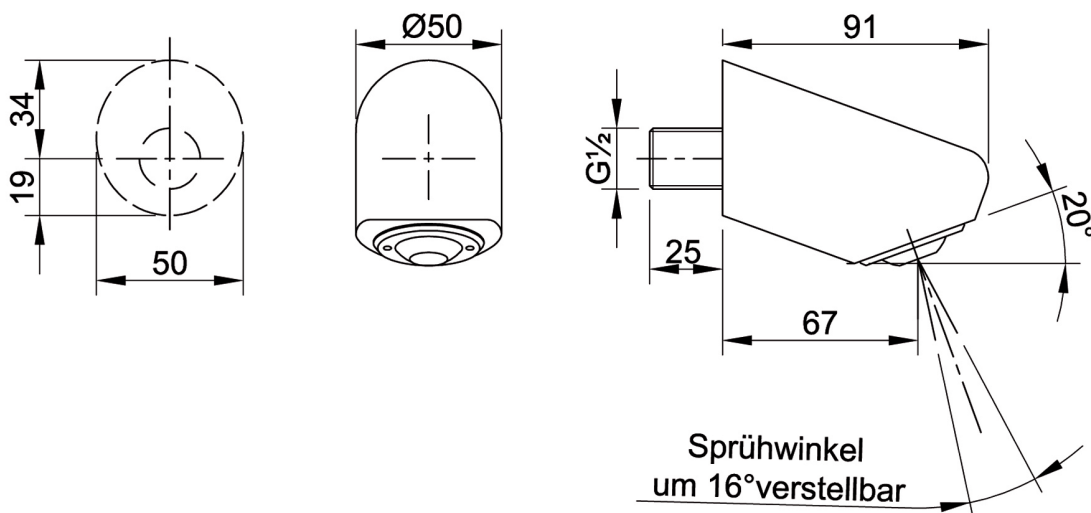

# Düsenbrausekopf EASY-5

aerosolarmer Brausekopf mit Anti-Kalk-Düse

## Wandauflagefläche

### Düsenbrausekopf Modell EASY-5

Auslauf mit festem Neigungswinkel 20°, verstellbar +/- 8°

Steckanschluss mit verdeckter Inbusschraube

Anschluss G 1/2" B

suizidsicher

Durchflussmenge: 8-10l/ min

	Material Messing	Oberfläche verchromt	
<b>Modell</b>	<b>Bezeichnung</b>		<b>Artikel-Nr.</b>
EASY-5	Düsenbrausekopf		9600170
Klebeflansch für Duschkopfmontage			9600160