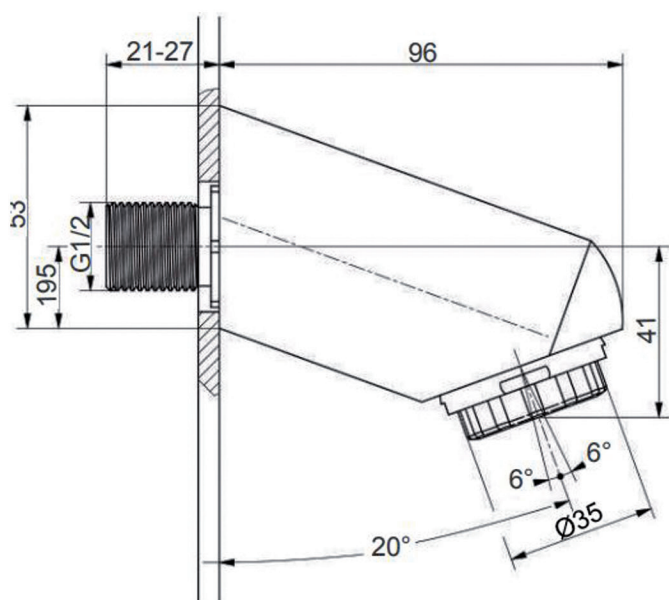

## Brausekopf EASY-3 aerosolarmer mit Anti-Kalk-Düse

diebstahlgehemmt in Antisuizid-Bauform

Auslauf mit festem Neigungswinkel 20°, verstellbar +/- 6°

Steckanschluss mit verdeckter Inbusschraube

Anschluss G 1/2 B