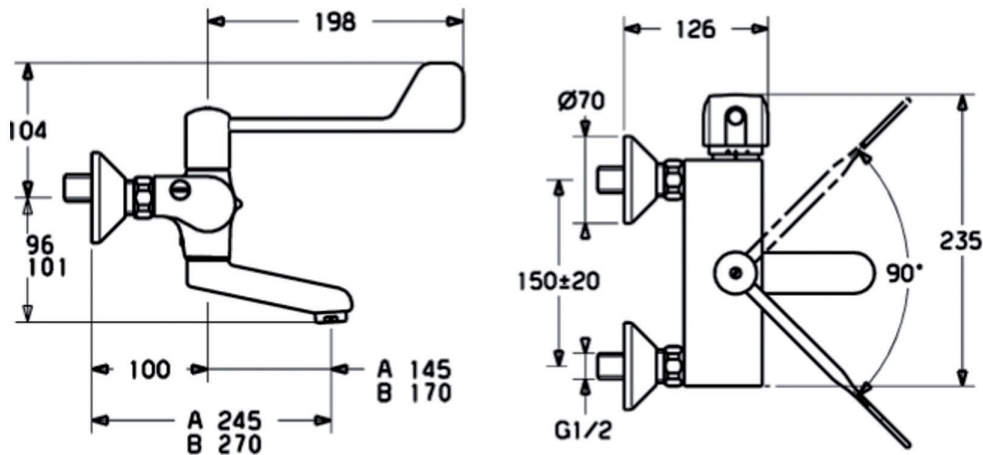

# Thermostat-Wandarmatur

mit Armhebel für OP-Waschtisch

## Thermostat-Wandarmatur mit Armhebel für OP-Waschtisch \*für Wandaufbau mit Verbrühschutz

Durchflussmenge: 12 l/min, gemessen bei 3 bar Fließdruck

Armaturenkörper: entzinkungsarmes Messing (MS 63)

Oberflächen in Trinkwasserkontakt sind frei von Nickelbeschichtung

Spezial-Temperaturwählgriff

zur thermischen Desinfektion

Bedienungsgriff 90° schwenkbar, Auslauf 120° schwenkbar Cascade-Luftsprudler

Armhebel-Mengenventil mit Keramikscheiben

Sicherheitssperre gegen Verbrühen bei 38 °C

inkl. nachrüstbarer Temperaturverriegelung bei ca. 38 °C

S-Anschlüsse

Stichmaß: 150 ± 20 mm

Schmutzfangsiebe und Rückflussverhinderer in Anschlüssen

entzinkungsarmes Messing	Werkstoff-Nr. MS 63		Oberfläche verchromt	
<b>Modell</b>	<b>Bezeichnung</b>	<b>B x T x H in mm</b>	<b>Artikel-Nr.</b>	<b>Euro</b>
OP-Therm-W-AP150	Thermostat-Wandarmatur mit Armhebel für OP-Waschtisch		937200	