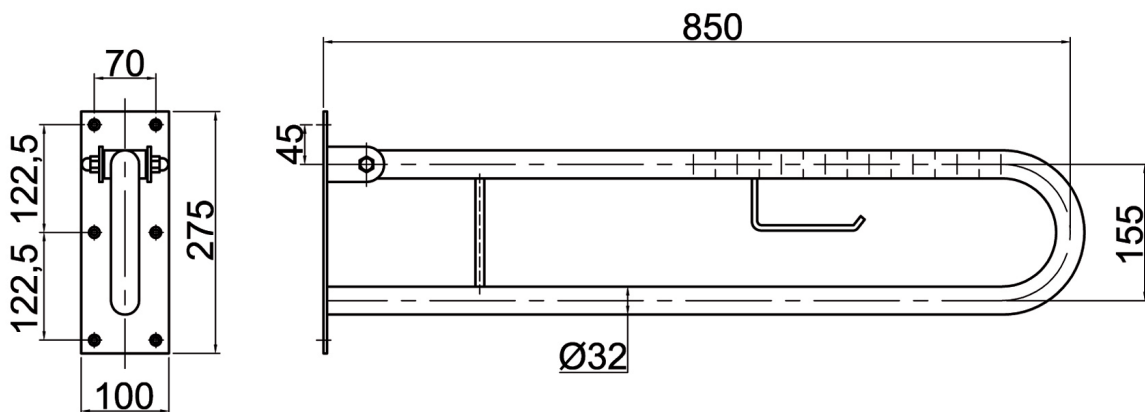

Blinox Stützklappgriff-850 FIFTY-plus

mit WC-Papierrollenhalter (H)

Betätigungsvarianten

vandalensichere Verkleidung für Kabel-Wand-Durchführung bei Modellen mit Elektrotaster (E)

elektrisch (E)

Blinox Stützklappgriff FIFTY-850-plus

in Bügelform, Länge 850mm, Rohr- Ø 32mm, Belastungsgrenze 120 kg, Oberfläche ergonomisch geformt, Fingergrip
6-Loch-Befestigungsplatte, incl. Befestigungsmaterial für Steinwände

Material nichtrostender Stahl	Werkstoff-Nr. 1.4301	Materialdicke 1,5mm / 4,0mm	Oberfläche fingergrip, poliert	
Modell	Bezeichnung	Ausladung	Artikel-Nr.	
Stützklappgriff-850	ohne Papierrollenhalter ohne Betätigung	850	880669	
Stützklappgriff-850-H	mit Papierrollenhalter ohne Betätigung	850	880670	
Stützklappgriff-850-H-E	mit Papierrollenhalter und Elektrotaster	850	880671	
Stützklappgriff-850-S	Kundenwunsch			