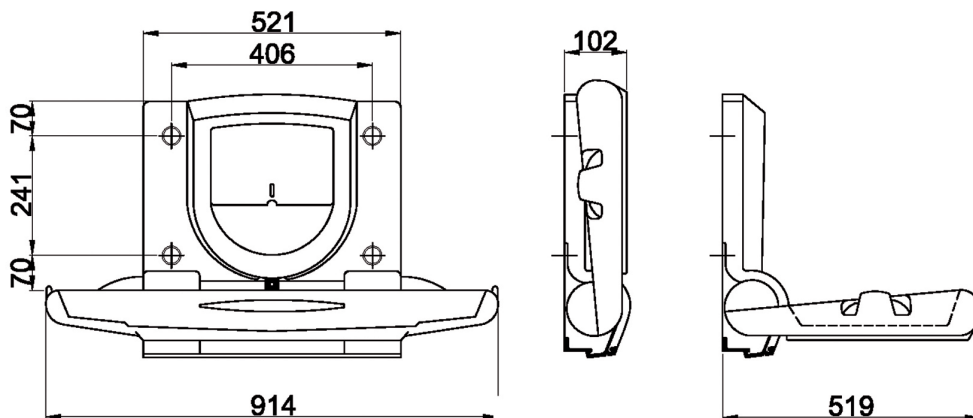

Baby-Wickeltisch CREATIV

Kunststoff

Baby-Wickeltisch CREATIV

aus Kunststoff zur Wandmontage

Modernes Design und leicht zu reinigende Oberfläche, hergestellt aus 100% Polyethylen mit hoher Dichte. Stabile Kindersicherung mit 135 kg Tragfähigkeit, gewölbte Wickeloberfläche und Sicherheitsgurt. Pneumatischer Mechanismus zum einfachen Öffnen und Schließen mit übergroßer Scharnier- und Sicherheitsstoppvorrichtung. Versiegelte Komponenten und ohne „Quetschkanten“ bieten einen sicheren Betrieb. Der eingebaute Spender für Handtücher oder hygienische Einlagen, Haken für den Windelbeutel

und die Handtasche, plus die mehrsprachige Anleitung sorgen für Freundlichkeit und Komfort.

Modell	Bezeichnung	Gesamt B x H x T	Artikel-Nr.	
Baby-Wickeltisch CREATIV	hochklappbar	914 x 558 x 102/519	840446	