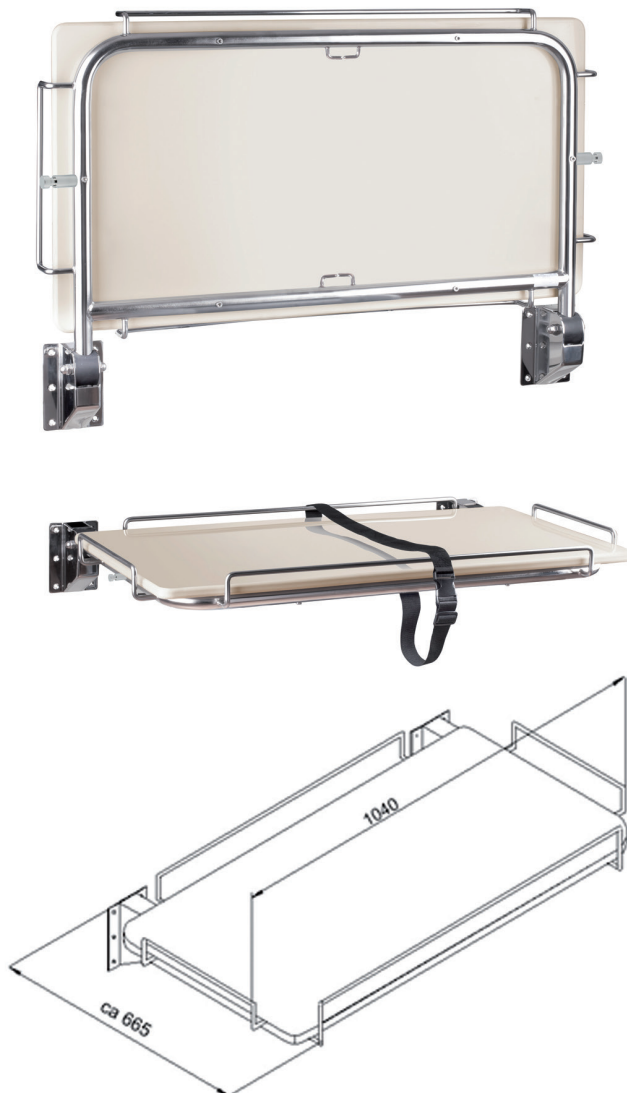

Baby-Wickeltisch CREATIV

Edelstahl Auflage aus Kunststoff

Baby-Wickeltisch

Wandmontage, klappbar mit PP-Platte (20 mm),
Farbe: natur mit Fallsicherung, mit Befestigung
Gurt,
2 Halterungen für die Gurtbefestigung, mit 2
Haken mit Polyamidlager mit Schutzbügel an allen
vier Seiten

Baby-Wickeltisch

Liegefläche: 1.000 x 520 mm
Maße: L x B = 1040 x 665 mm (Außenmaße)
Gesamttiefe hochgeklappt: 105 mm
mit 2 Befestigungsgehäusen 106 x 150 x 3 mm
mit je 6 Bohrungen
max. Belastung 120 kg

ACHTUNG!

**Dieser Artikel wird nur auf
Kundenwunsch produziert!**

Material nichtrost. Stahl	Werkstoff-Nr. 1.4301	Materialdicke 1,2mm	Oberfläche geschliffen	
Modell	Bezeichnung	Gesamt B x T mm	Artikel-Nr.	
Wickeltisch CREATIV H	Wickeltisch, horizontale Wandmontage	665 x 1040	840440	
Wickeltisch CREATIV V	Wickeltisch, vertikale Wandmontage	665 x 1040	840445	