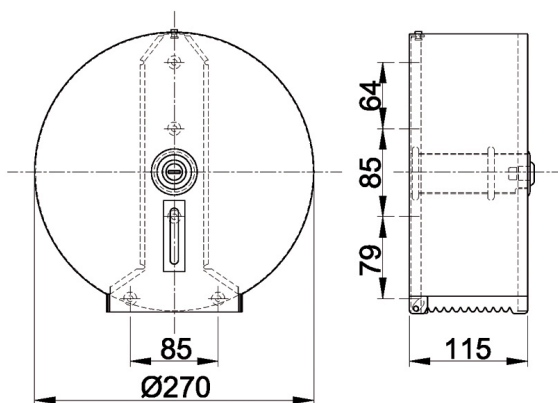

## WC-Jumbo-Rollenhalter-TRADI-E

rund zur Wandmontage  
für 1 Jumborolle bis zu 250 mm Durchmesser  
Kerndurchmesser 42mm  
mit Füllstandsanzweigeschlitz  
mit Zylinderschloss verschließbar  
mit 2 gezackten Abrisskanten

## Doppel-WC-Jumbo-Rollenhalter-TRADI-D

oval zur Wandmontage  
für 2 Jumborollen bis zu 250 mm Durchmesser  
Kerndurchmesser 42mm  
mit 2 Füllstandsanzweigeschlitz  
mit Zylinderschloss verschließbar  
mit 2 gezackten Abrisskanten  
mit Schiebevorrichtung an der Entnahmeöffnung,  
wenn eine Rolle aufgebraucht, kann die andere Rolle freigegeben werden

Material nichtrostender Stahl	Werkstoff-Nr. 1.4301	Materialdicke 0,8 mm	Oberfläche gebürstet
<b>Bezeichnung</b>		<b>B xH x T in mm</b>	<b>Artikel-Nr.</b>
WC-Jumbo-Rollenhalter-TRADI-E		270 x 270 x 115	840140
Doppel-WC-Jumbo-Rollenhalter-TRADI-D		529 x 289 x 154	840436