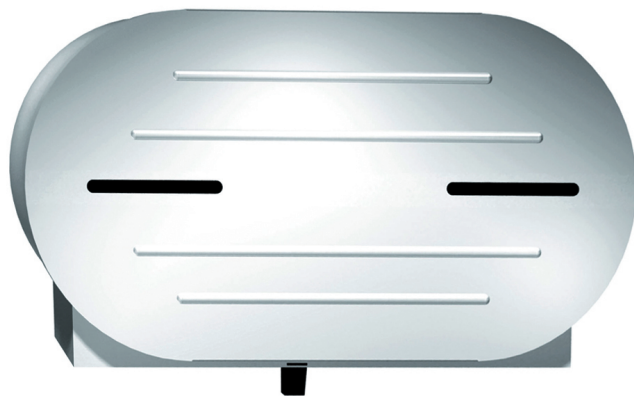

# WC-Jumbo-Rollenhalter-TRADI

TRADI-E

## WC-Jumbo-Rollenhalter-TRADI-E

rund zur Wandmontage  
für 1 Jumborolle bis zu 250 mm Durchmesser  
Kerndurchmesser 42mm  
mit Füllstandsanzweigeschlitz  
mit Zylinderschloss verschließbar  
mit 2 gezackten Abrisskanten

## Doppel-WC-Jumbo-Rollenhalter-TRADI-D

oval zur Wandmontage  
für 2 Jumborollen bis zu 250 mm Durchmesser  
Kerndurchmesser 42mm  
mit 2 Füllstandsanzweigeschlitz  
mit Zylinderschloss verschließbar  
mit 2 gezackten Abrisskanten  
mit Schiebevorrichtung an der Entnahmeöffnung,  
wenn eine Rolle aufgebraucht, kann die andere Rolle freigegeben werden

Material nichtrostender Stahl	Werkstoff-Nr. 1.4301	Materialdicke 0,8 mm	Oberfläche gebürstet
<b>Bezeichnung</b>		<b>B xH x T in mm</b>	<b>Artikel-Nr.</b>
WC-Jumbo-Rollenhalter-TRADI-E		270 x 270 x 115	840140
Doppel-WC-Jumbo-Rollenhalter-TRADI-D		529 x 289 x 154	840436