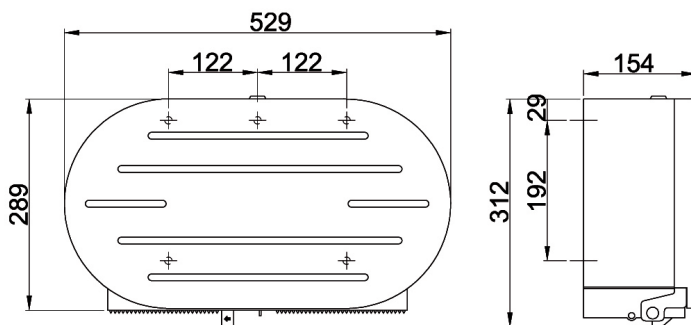

## WC-Jumbo-Rollenhalter-TRADI-E

rund zur Wandmontage  
für 1 Jumborolle bis zu 250 mm Durchmesser  
Kerndurchmesser 42mm  
mit Füllstandsanzweigeschlitz  
mit Zylinderschloss verschließbar  
mit 2 gezackten Abrisskanten

## Doppel-WC-Jumbo-Rollenhalter-TRADI-D

oval zur Wandmontage  
für 2 Jumborollen bis zu 250 mm Durchmesser  
Kerndurchmesser 42mm  
mit 2 Füllstandsanzweigeschlitz  
mit Zylinderschloss verschließbar  
mit 2 gezackten Abrisskanten  
mit Schiebevorrichtung an der Entnahmeöffnung,  
wenn eine Rolle aufgebraucht, kann die andere Rolle freigegeben werden

Material nichtrostender Stahl	Werkstoff-Nr. 1.4301	Materialdicke 0,8 mm	Oberfläche gebürstet
<b>Bezeichnung</b>		<b>B xH x T in mm</b>	<b>Artikel-Nr.</b>
WC-Jumbo-Rollenhalter-TRADI-E		270 x 270 x 115	840140
Doppel-WC-Jumbo-Rollenhalter-TRADI-D		529 x 289 x 154	840436