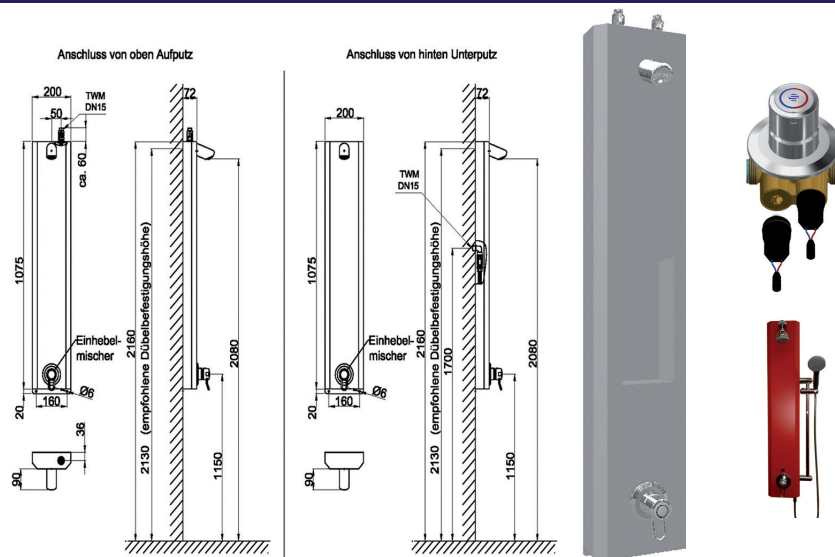

Duschelement Einhebel-Mischbatterie EASY

Edelstahl

**Achtung,
abweichende
Maße bei
Duschelemen-
ten mit
Seifenmulde**

Material nichtrostender Stahl	Werkstoff-Nr. 1.4301	Materialdicke 1,25mm	Oberfläche matt geschliffen
Modell	Bezeichnung	Artikel-Nr.	
Duschelement ohne Seifenmulde Maße B x H x T: 200 x 1075 x 72 mm			
EASY-DE-O	Anschl. v. oben / ohne Seifenmulde	769600	
EASY-DE-H	Anschl. v. hinten / ohne Seifenmulde	769601	
EASY-DE-O-BG	ohne Seifenmulde / mit Brausegarnitur / Anschluss v. oben	769602	
EASY-DE-H-BG	ohne Seifenmulde / mit Brausegarnitur / Anschluss v. hinten	769603	
EASY-DE-O-USBG	ohne Seifenmulde / mit Brausegarnitur / Umstellventil / Anschluss von oben	769604	
EASY-DE-H-USBG	ohne Seifenmulde / mit Brausegarnitur / Umstellventil / Anschluss von hinten	769605	
Duschelement mit Seifenmulde Maße B x H x T: 250 x 1220 x 100 mm			
EASY-DE-S-O	Anschl. v. oben / mit Seifenmulde	769606	
EASY-DE-S-H	Anschl. v. hinten / mit Seifenmulde	769607	
EASY-DE-S-O-BG	mit Seifenmulde / mit Brausegarnitur / Anschluss v. oben	769608	
EASY-DE-S-H-BG	mit Seifenmulde / mit Brausegarnitur / Anschluss v. hinten	769609	
EASY-DE-S-O-USBG	mit Seifenmulde / mit Brausegarnitur / Umstellventil / Anschluss von oben	769610	
EASY-DE-S-H-USBG	mit Seifenmulde / mit Brausegarnitur / Umstellventil / Anschluss von hinten	769611	
Aufrüstsatz zur thermischen Desinfektion		769612	
Aufrüstsatz zur Hygienespülung		769613	
Aufrüstsatz zur Hygienespülung-Batteriebetrieb		980378	
Aufrüstsatz zur Hygienespülung/thermische Desinfektion		769615	
TRAFO-24V-35 W	Spannungsversorgung 5 Duschen	769616	
TRAFO-24V-50 W	Spannungsversorgung 10 Duschen	769617	
TRAFO-24V-100 W	Spannungsversorgung 20 Duschen	769618	
Schlüsseltaster	Schlüsseltaster zur Auslösung einer manuellen thermischen Desinfektion	769619	