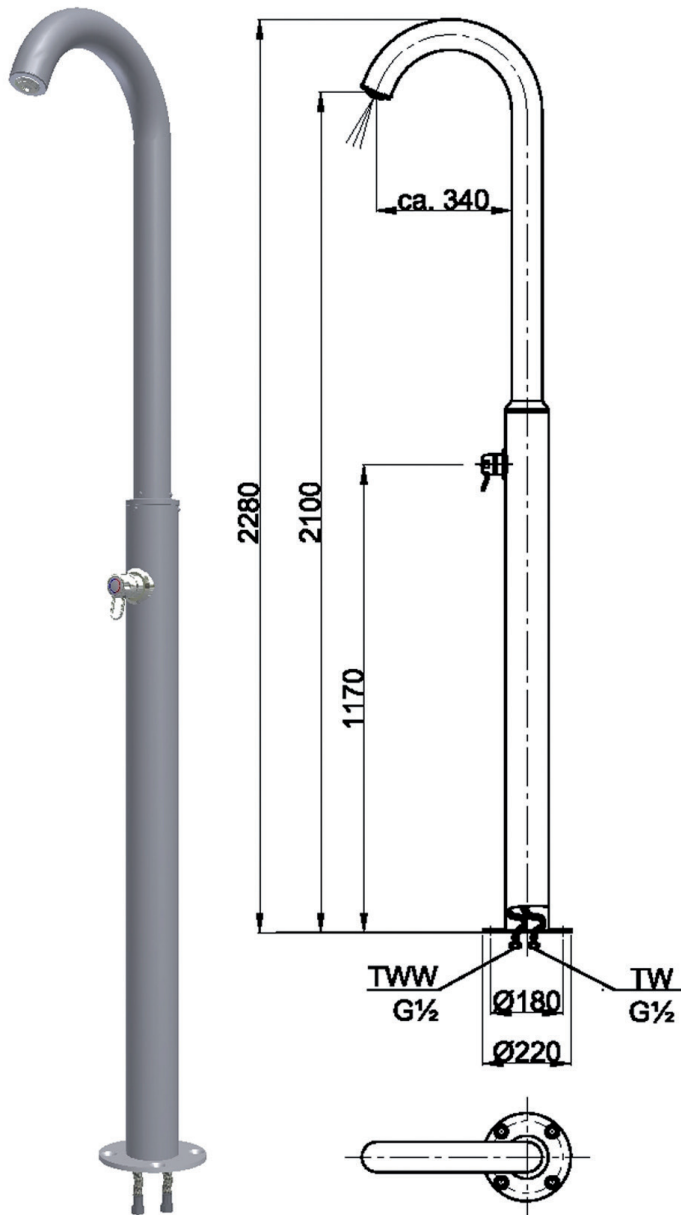

Standbrause TROPIC

zur Montage auf dem Fertigfußboden

Standbrause TROPIC

Vorgefertigte Einzel-Standbrause mit vormontierten Verteilerleitungen mit flexiblen Schläuchen, einschließlich Anschlüssen, mit Auslaufbogen und Düsenbrause 10 l/min, Neigungswinkel 23° schwenkbar ±8°, Brausesäule einschließlich Flansch zur Befestigung auf dem Fertigfußboden. Technische Daten

Maße in mm:

Höhe: 2280

Höhe Brauseauslauf: 2100

Bedienungshöhe: 1170

Standrohr: Ø 108

Auslaufbogen: Ø 76

Wasserzuführung von unten DN 15

Hinweis: Befestigungsset (764530) ist extra zu bestellen!

nicht frostsicher!

Modell	Bezeichnung	Artikel-Nr.	
TROPIC	Einhebelmischer	764500	
TROPIC Vent	Selbstschluss-Ventil	764505	
TROPIC Pi	Piezotaster-Selbstschlussventil mit Hygienespülung	764510	
TOPIC Mix	Eingriff-Selbstschluss-Mischer	764515	
TOPIC Vent-Thermix	Selbstschluss-Ventil-Thermostat	764520	
TOPIC Pi-Thermix	Piezotaster-Thermostadmischer mit Hygienespülung	764525	
TOPIC Befestigungsse	für Montage auf Fertigfußboden	764530	