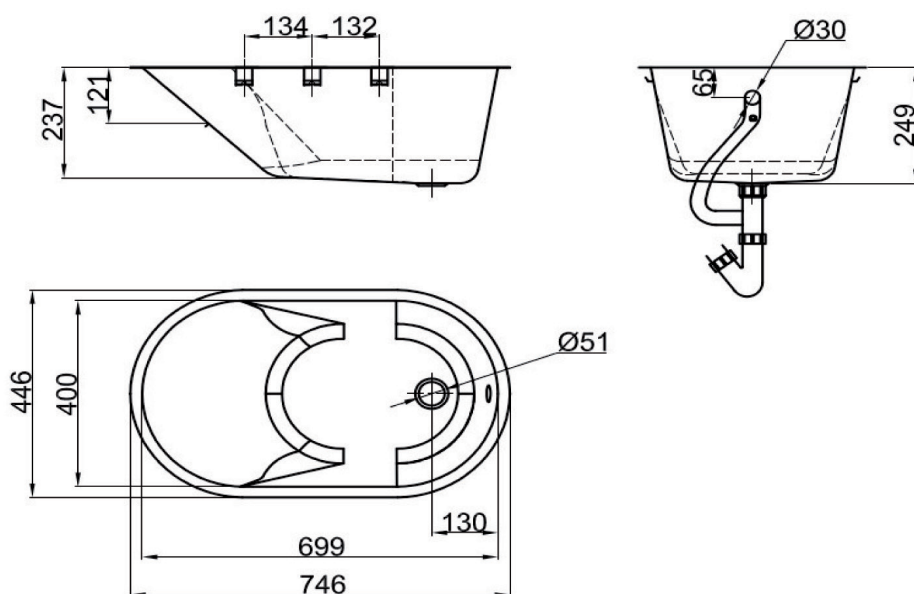

## BABY - Badewanne CREATIV

als Einbaubecken in bauseitige Tischplatten  
mit Stopfen Ab- und  
Überlaufgarnitur DN 40  
mit 23 mm umlaufendem Rand

Material nichtrost. Stahl	Werkstoff-Nr. 1.4301	Materialdicke 1,0 mm	Oberfläche gebürstet	
<b>Modell</b>	<b>Bezeichnung</b>	<b>B x H x T in mm</b>	<b>Artikel-Nr.</b>	
BABY - Badewanne CREATIV		746 x 249 x 446	750200	