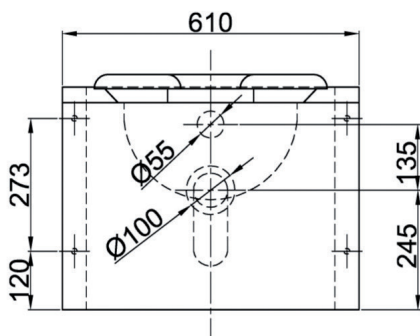

BIG-JOHN

WC für adipöse Personen

BIG-JOHN, WC für adipöse Personen

zur bodenstehenden Montage an der Wand, diebstahlgeschützt, Belastbarkeit bis zu 544kg, zeichnet sich besonders durch seine Größe aus, wie sie für adipöse Personen erforderlich ist, mit extra großem Sitz aus weißem Kunststoff mit vorne offenem Sitzring, WC aus nichtrostendem Stahl, außen pulverbeschichtet weiß für angenehme warme Optik. Mit seitlichen Revisionsöffnungen zur verdeckten Montage von vorn.

Material nichtrost. Stahl	Werkstoff-Nr. 1.4301	Materialdicke 1,9mm	Oberfläche pulverbeschichtet weiß	
Modell	Bezeichnung	B x H x T in mm	Artikel-Nr.	
BIG-JOHN	WC für adipöse Personen, mit Sitz	610 x 483 x 735	680805	
BliMont BIG JOHN	Blinox Vorwandelement1, BliMont1 für Blinox-WC BIG JOHN, mit WC Spülkasten		650026	
Betätigungsplatte	Edelstahl		970945	
BliMont-WC-Piezo	vandalensichere Betätigung		970913	
Boden-Wandgriff POWER-300-L	Belastbarkeit 300kg Montage links vom WC (Seite 288)		880777	
Boden-Wandgriff POWER-300-R	Belastbarkeit 300kg Montage rechts vom WC (Seite 288)		880778	