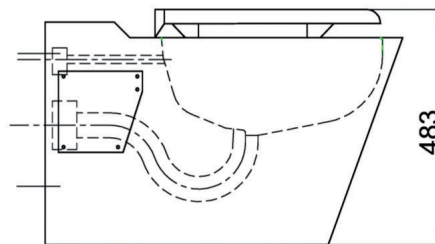

BIG-JOHN

WC für adipöse Personen

BIG-JOHN, WC für adipöse Personen

zur bodenstehenden Montage an der Wand, diebstahlgeschützt, Belastbarkeit bis zu 544kg, zeichnet sich besonders durch seine Größe aus, wie sie für adipöse Personen erforderlich ist, mit extra großem Sitz aus weißem Kunststoff mit vorne offenem Sitzring, WC aus nichtrostendem Stahl, außen pulverbeschichtet weiß für angenehme warme Optik. Mit seitlichen Revisionsöffnungen zur verdeckten Montage von vorn.

Material nichtrost. Stahl	Werkstoff-Nr. 1.4301	Materialdicke 1,9mm	Oberfläche pulverbeschichtet weiß	
Modell	Bezeichnung	B x H x T in mm	Artikel-Nr.	
BIG-JOHN	WC für adipöse Personen, mit Sitz	610 x 483 x 735	680805	
BliMont BIG JOHN	Blinox Vorwandelement1, BliMont1 für Blinox-WC BIG JOHN, mit WC Spülkasten		650026	
Betätigungsplatte	Edelstahl		970945	
BliMont-WC-Piezo	vandalensichere Betätigung		970913	
Boden-Wandgriff POWER-300-L	Belastbarkeit 300kg Montage links vom WC (Seite 288)		880777	
Boden-Wandgriff POWER-300-R	Belastbarkeit 300kg Montage rechts vom WC (Seite 288)		880778	