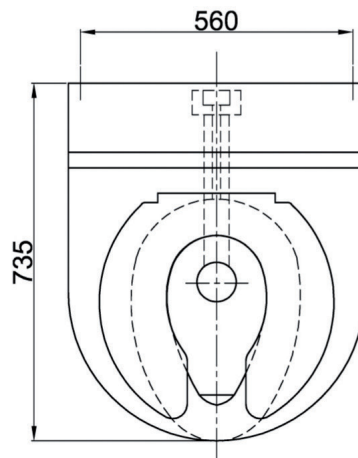

BIG-JOHN

WC für adipöse Personen

BIG-JOHN, WC für adipöse Personen

zur bodenstehenden Montage an der Wand, diebstahlgeschützt, Belastbarkeit bis zu 544kg, zeichnet sich besonders durch seine Größe aus, wie sie für adipöse Personen erforderlich ist, mit extra großem Sitz aus weißem Kunststoff mit vorne offenem Sitzring, WC aus nichtrostendem Stahl, außen pulverbeschichtet weiß für angenehme warme Optik. Mit seitlichen Revisionsöffnungen zur verdeckten Montage von vorn.

Material nichtrost. Stahl	Werkstoff-Nr. 1.4301	Materialdicke 1,9mm	Oberfläche pulverbeschichtet weiß	
Modell	Bezeichnung	B x H x T in mm	Artikel-Nr.	
BIG-JOHN	WC für adipöse Personen, mit Sitz	610 x 483 x 735	680805	
BliMont BIG JOHN	Blinox Vorwandelement1, BliMont1 für Blinox-WC BIG JOHN, mit WC Spülkasten		650026	
Betätigungsplatte	Edelstahl		970945	
BliMont-WC-Piezo	vandalensichere Betätigung		970913	
Boden-Wandgriff POWER-300-L	Belastbarkeit 300kg Montage links vom WC (Seite 288)		880777	
Boden-Wandgriff POWER-300-R	Belastbarkeit 300kg Montage rechts vom WC (Seite 288)		880778	