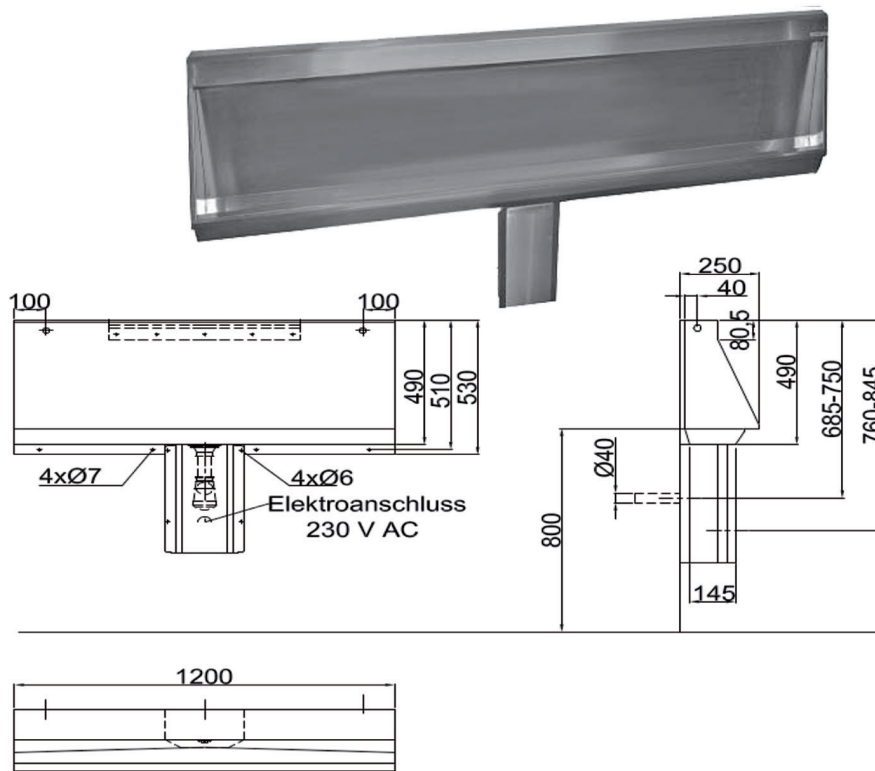

# Urinalrinne EASY-FUTURA FLUSH

## Urinalrinne FUTURA FLUSH

aus Edelstahl, wandhängend  
 Werkstoff 1.4301. Materialstärke 1.25 mm.  
 Oberfläche matt gebürstet.  
 einschl. Spülrohr DN 15 (verdeckt).  
 wahlweise Spülwasseranschluss (1/2")  
 verdeckt: links, mittig oder rechts  
 mit Ablaufventil 1 1/2" und Flaschengeruchsverschluss  
 DN 40 mit Siphonverkleidung  
 inkl. verdeckt eingebauter thermischer Spülung  
 inkl. Netzteil für Anschluss 230V (E) oder Batterie (B)

## Technische Details:

Maße:  
 Urinalrinne: B x 250 x 500 (B x T x H)  
 Siphonverkleidung: 215 x 150 x 450 (B x T x H)  
 Farbe: geschliffen  
 Material: Edelstahl 1.4301

Material	Werkstoff-Nr.	Materialdicke	Oberfläche
nichtrost. Stahl	1.4301	1,25 mm	geschliffen
Modell	Bezeichnung	B x H x T in mm	ArtikelNr.
FUTURA-TS-1200-E	2-stelling 230V	1200 x 530 x 250	559120
FUTURA-TS-1200-B	2-stelling Batterie	1200 x 530 x 250	559121
FUTURA-TS-1400-E	2-stelling 230V	1400 x 530 x 250	559140
FUTURA-TS-1400-B	2-stelling Batterie	1400 x 530 x 250	559141
FUTURA-TS-1800-E	3-stelling 230V	1800 x 530 x 250	559180
FUTURA-TS-1800-B	3-stelling Batterie	1800 x 530 x 250	559181
FUTURA-TS-2100-E	3-stellig 230V	2100 x 530 x 250	559210
FUTURA-TS-2100-B	3-stellig Batterie	2100 x 530 x 250	559211
FUTURA-TS-2400-E	4-stellig 230V	2400 x 530 x 250	559240
FUTURA-TS-2400-B	4-stellig Batterie	2400 x 530 x 250	559241