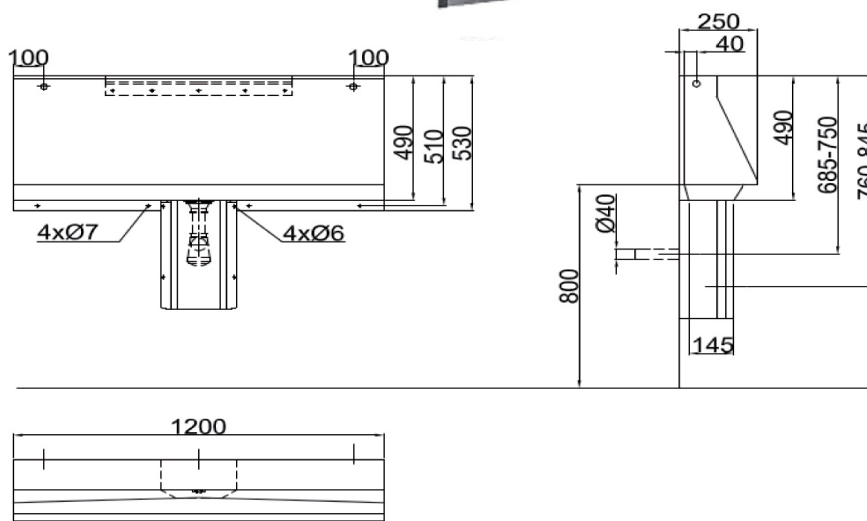

Urinalrinne EASY

Urinalrinne EASY

aus Edelstahl, wandhängend
Werkstoff 1.4301. Materialstärke 1.2mm.
Oberfläche matt gebürstet.
einschl. Spülrohr DN 15 (verdeckt).
Spülwasseranschluss (1/2") wahlweise
verdeckt: links, mittig oder rechts
mit Ablaufventil 1 1/2" und Flaschenge-
ruchsverschluss DN 40
mit Siphonverkleidung

Technische Details:

Maße:
Urinalrinne: B x 250 x 500 (B x T x H)
Siphonverkleidung: 215 x 150 x 450
(B x T x H)
Farbe: geschliffen
Material: Edelstahl 1.4301

Material nichtrost. Stahl		Werkstoff-Nr. 1.4301	Materialdicke 1,2 mm	Oberfläche geschliffen	
Modell	Bezeichnung	B x H x T in mm	ArtikelNr.		
EASY-1200	2-stellig, 1 bauseitiger Spülanschluss G ^{3/4}	1200 x 530 x 250	556120B		
EASY-1400	2-stellig, 1 bauseitiger Spülanschluss G ^{3/4}	1400 x 530 x 250	556140B		
EASY-1800	3-stellig, 1 bauseitiger Spülanschluss G ^{3/4}	1800 x 530 x 250	556180B		
EASY-2100	3-stellig, 1 bauseitiger Spülanschluss G ^{3/4}	2100 x 530 x 250	556210B		
EASY-2400	4-stellig, 1 bauseitiger Spülanschluss G ^{3/4}	2400 x 530 x 250	556240B		
	Urinalspülsteuerung mit 1 Magnetventil		970430		
NT-24V-25W	Netzteil für TIME 1-4 230/24V DC 25W		769616		