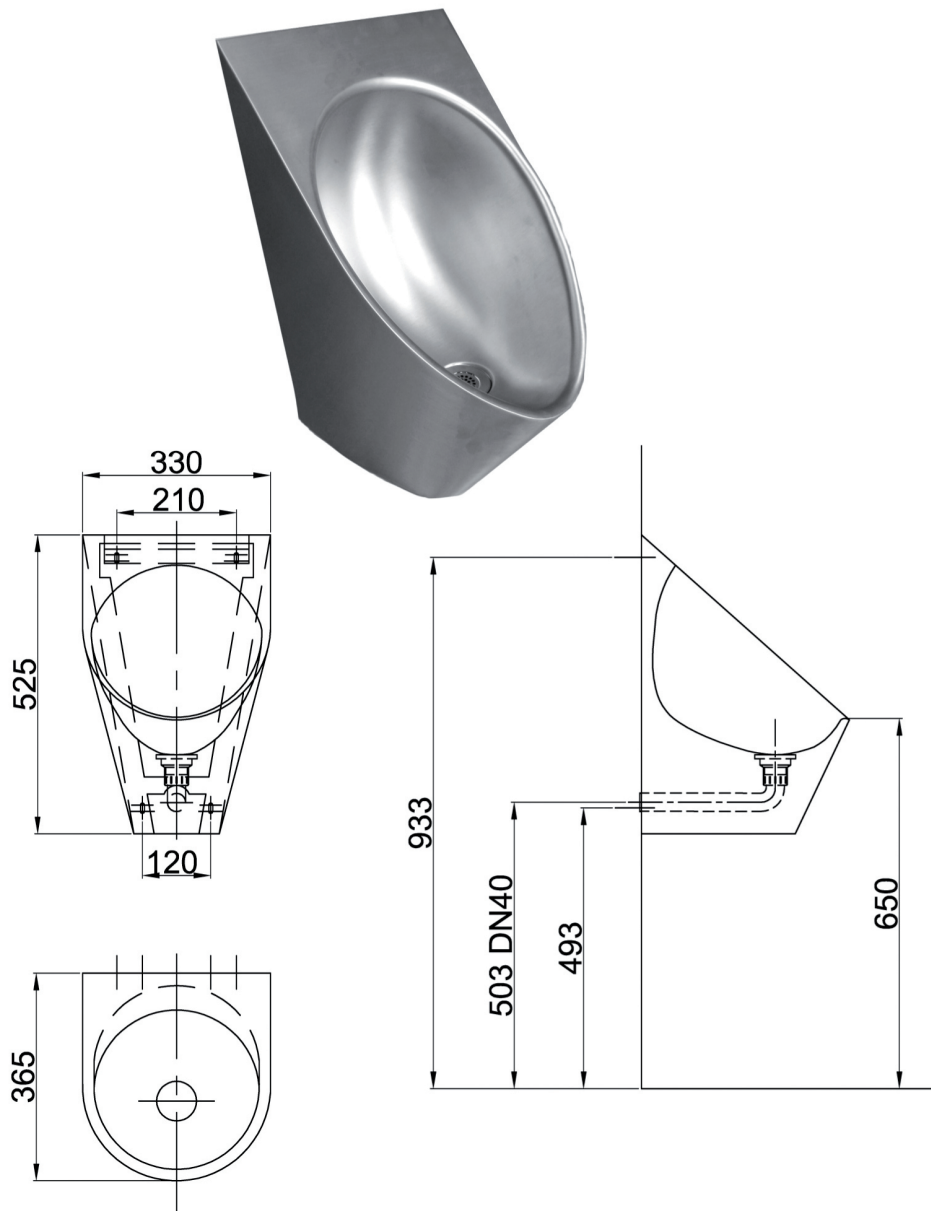

Einzelurinal EASY

wasserlos

Einzelurinal EASY wasserlos

zur Montage an der Wand verdeckt mit im Siebventil eingebautem Geruchsverschluss (Membran aus Gummi), verdeckt eingebautes Ablaufrohr DN 40

Hinweis: Keine Sperrflüssigkeit erforderlich.

Material nichtrost. Stahl	Werkstoff-Nr. 1.4301	Materialdicke 1,5mm	Oberfläche geschliffen	
Modell	Bezeichnung	B x H x T in mm	ArtikelNr.	
EASY-V	Montage von vorn mit verdeckter Montageleiste	330 x 525 x 365	551511	
Ersatz-Membrane	Membrane aus Gummi, (Geruchsverschluss)	---	970009	
BliMont-1-Urinal EASY	Vorwandelement BliMont1 für Urinal EASY		650028	