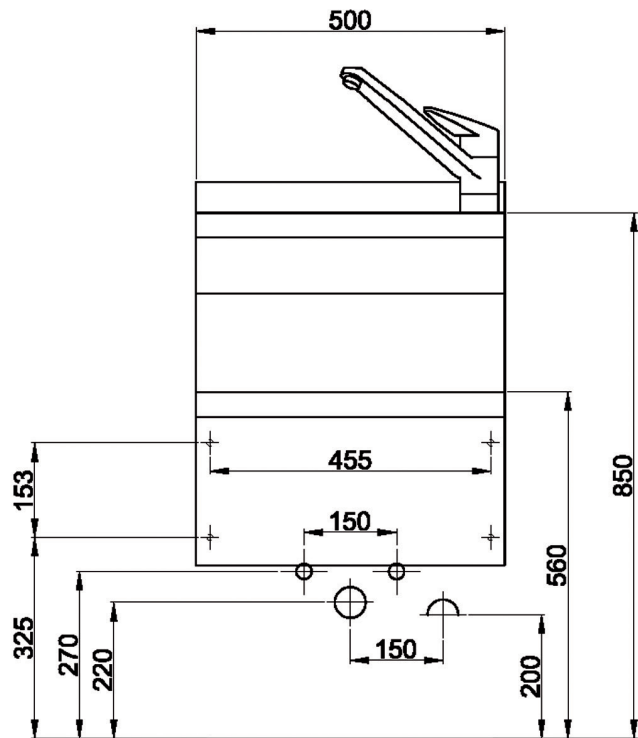

Waschtisch-Ausguss-Kombi-UW

Waschtisch-Ausguss-Kombination BliWAK-UW

wandhängend

Waschtischbecken und Ausgussbecken untereinander angeordnet mit Ab- und Überlaufgarnitur und Ablaufverbindung DN40

Waschbeckenmaße: 340 x 150 x 240mm B x H x T

Ausgussbeckenmaße: 370 x 150 x 340mm B x T x H

mit einer schwenkbaren Mischbatterie

empfohlene Höhe Ablauf DN40 220 mm

empfohlene Höhe TW + TWW 270 mm

Material	Werkstoff-Nr.	Materialdicke	Oberfläche	
nichtrost. Stahl	1.4301	1,0mm	geschliffen	
Modell	Bezeichnung	B x H x T in mm	Artikel-Nr.	
BliWAK-UW6-MB	mit schwenkbarer Mischbatterie	500x570x600	234406	
BliWAK-UW7-MB	mit schwenkbarer Mischbatterie	500x570x700	234407	
BliWAK-UW6-S230	mit zusätzlicher Sensorarmatur 230V	500x570x600	234408	
BliWAK-UW7-S230	mit zusätzlicher Sensorarmatur 230V	500x570x700	234409	