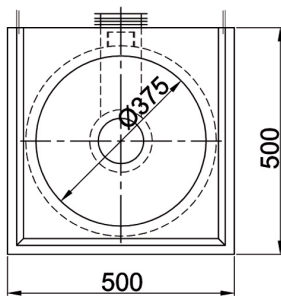

## Fäkalausguss II wandhängend

aus Edelstahl, mit Verkleidung  
mit umlaufenden Spülrand.  
inkl. Wandkonsolen  
inkl. Eimerklapprost.  
mit großem senkrechten Ablauf DN100.  
Spülrohranschluss EURO Ø 55mm.  
inkl. 3-seitige  
Becken Verkleidung inkl. Kunststoff Geruchsverschluss  
DN100  
Technische Details:  
Maße B x T x H: 500 x 500 x 505