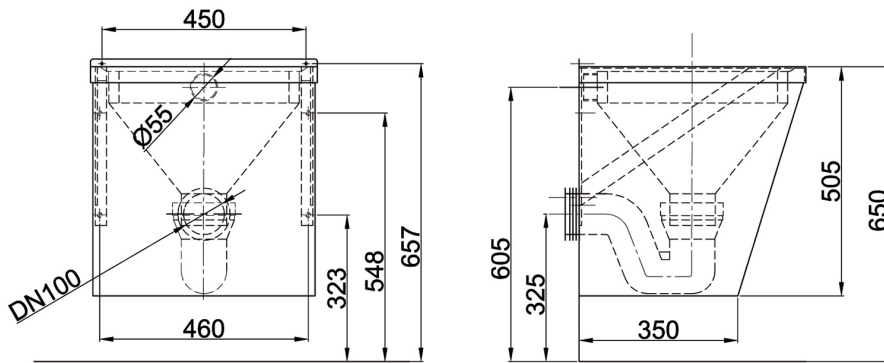

## Fäkalausguss II wandhängend

aus Edelstahl, mit Verkleidung  
mit umlaufenden Spülrand.  
inkl. Wandkonsolen  
inkl. Eimerklapprost.  
mit großem senkrechten Ablauf DN100.  
Spülrohranschluss EURO Ø 55mm.  
inkl. 3-seitige  
Becken Verkleidung inkl. Kunststoff Geruchsverschluss  
DN100  
Technische Details:  
Maße B x T x H: 500 x 500 x 505

Material nichtrostender Stahl	Werkstoff-Nr. 1.4301		Oberfläche gebürstet
<b>Modell</b>	<b>B x H x T in mm</b>	<b>Artikel-Nr.</b>	
Fäkalausguss - EASY mit Verkleidung	500 x 505 x 500	234301	
Fäkal-Spk-g Vorwandelement mit Spülkasten		650038	
Betätigungsplatte Edelstahl	---	970945	