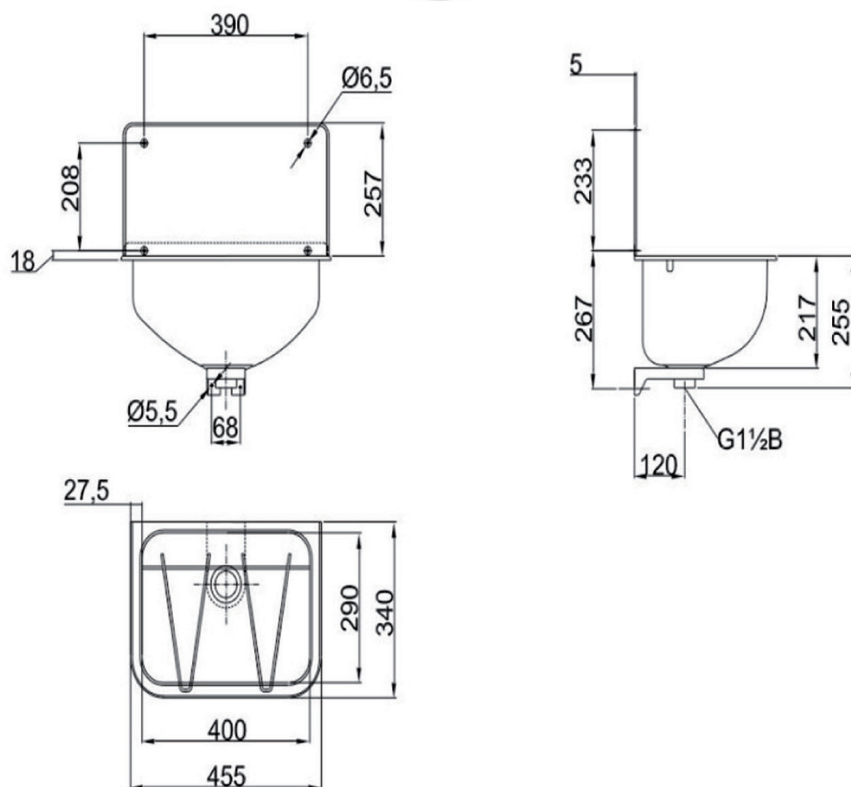

Ausgussbecken EXCLUSIV

Ausgussbecken EXCLUSIV wandhängend,

aus Edelstahl, incl. Edelstahl-Eimerklapprost Werkstoff 1.4301.

Oberfläche matt geschliffen. angeformte Wandanschlusskante. inkl. Spritzrückwand,

Höhe: 257 mm ohne Überlauf. mit offenen Siebventil ohne Stopfen.

Ablaufanschluss 1½". inkl. Befestigungsmaterial.

Maße B x T x H: 455 x 340 x 217

Farbe: geschliffen

Material: Edelstahl 1.4301

Material nichtrostender Stahl	Werkstoff-Nr. 1.4301	Materialdicke 0,9mm	Oberfläche geschliffen	
Modell	Bezeichnung	B x H x T in mm	Artikel-Nr.	
EXCLUSIV	mit Spritzrückwand mit Eimerklapprost	455 x 217 x 340	234006	

LOGGERE

BLINOX