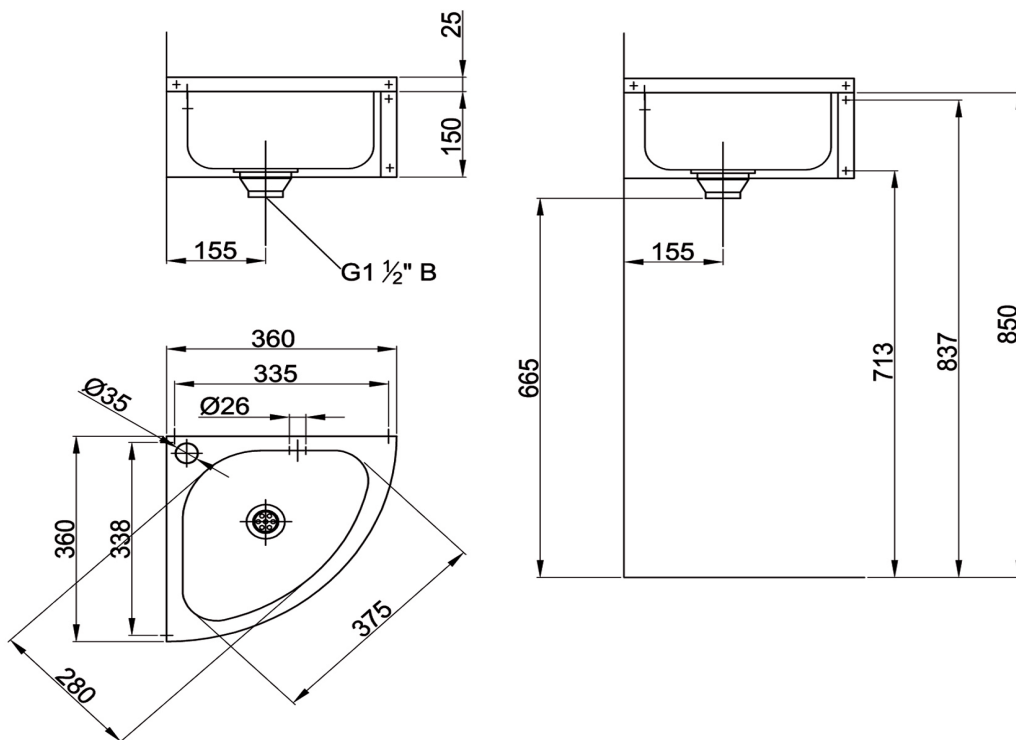

Eckwaschtisch EASY - 2

Eckwaschtisch EASY - 2

Zur Wandmontage in einer bauseitigen Ecke ($90,0^\circ$)
 mit Hahnloch oder ohne Hahnloch
 mit 2 Aufkantungen als Wandanschluss
 mit Stopfventil $\text{G1 } \frac{1}{4}'' \text{ B}$ und Geruchverschluss DN40
 Muldenmaße: 375x150x280mm BxHxT

Material nichtrostender Stahl	WerkstoffNr. 1.4301	Materialdicke 1,0 mm	Oberfläche gebürstet	
Modell	Bezeichnung	DxH in mm	ArtikelNr.	
EASY -2 - Eck - WT - HL	mit Hahnloch $\text{Ø}35$ mm	360x175x360	134111	
EASY -2 - Eck - WT	ohne Hahnloch	360x175x360	134106	