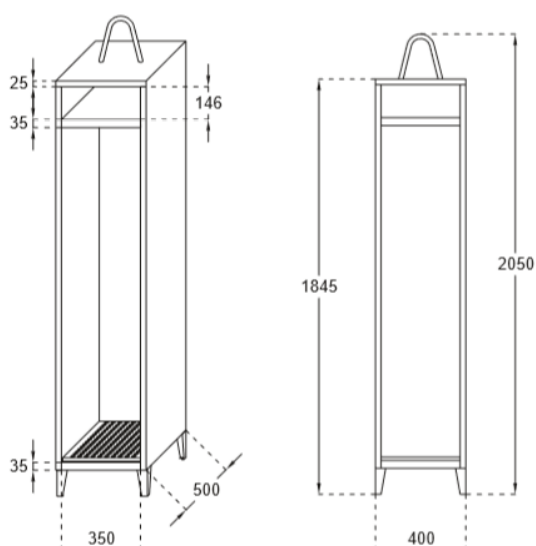

ARMOIRES CENTRES DE SECOURS DLM 560/I

WWW.LOGGERE.COM

Fonctionnalités

- Armoire sans porte, réalisée en acier laminé à froid, épaisseur du corps 0,8 mm.
- Sur pieds en tôle.
- Fond perforé.
- Support en acier massif pour casque sur le toit de l'armoire.
- Tringle.
- Patère massive.

Dimensions:

- Hauteur : 1860 mm, pieds en tôle de 120 mm inclus;
- Largeur : 400 mm par élément;
- Profondeur : 500 mm.

Verdere Loggere productaanbevelingen

Sanitair

Lockers en kastsystemen

Sanitaire wanden