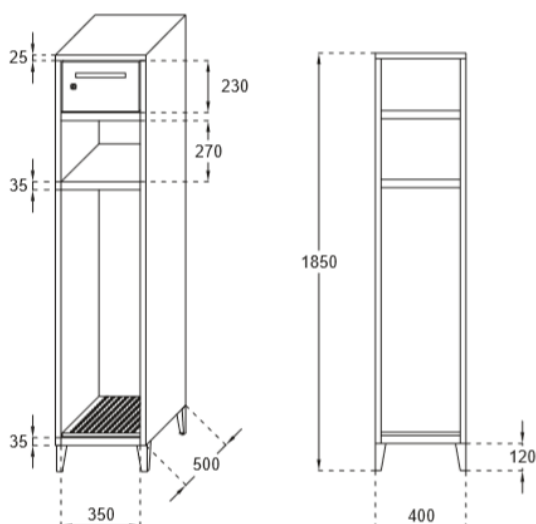

ARMOIRES CENTRES DE SECOURS DLM 541/I

WWW.LOGGERE.COM

Fonctionnalités

- Réalisée en acier laminé à froid, épaisseur du corps 0,8 mm, des portes 1 mm.
- Sur pieds en tôle.
- Fond perforé.
- Armoire sans portes avec casier fermé.

Portes présentant:

- Fente pour lettres;
- Serrure à cylindre standard avec 2 clés (système passe-partout).

Dimensions:

- Hauteur : 1850 mm (pieds en tôle de 120 mm inclus);
- Largeur : 800 mm par élément;
- Profondeur : 500 mm.