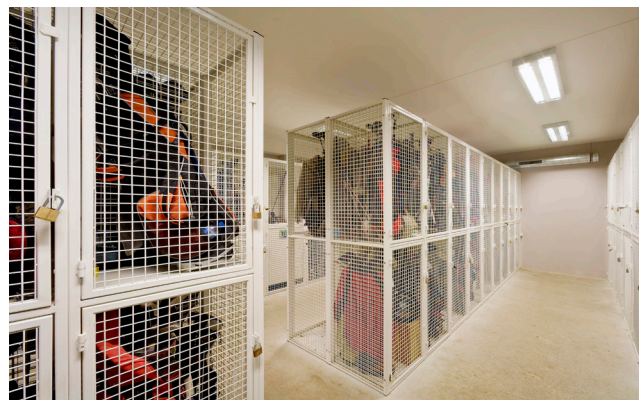

CASIERS GRILLAGÉS ET DE GOLF DLM 327

WWW.LOGGERE.COM

Fonctionnalités

- Grillage à revêtement époxy entre profilés tubulaires.
- Dimension du grillage: 50 x 30; épaisseur 4 mm.
- Profilés : section 20 x 20 mm, épaisseur 2 mm.
- Le fond et l'étagère sont en bois aggloméré mélaminé et imprégné, épaisseur 18 mm.

Portes présentant:

- Paumelles soudées;
- Fermeture à loqueteau (cadenas non compris);
- Les casiers sont ouverts d'un côté pour être accolés;
- Une paroi terminale est montée sur le dernier élément.

Dimensions:

- Hauteur 2400 mm, subdivisée en 2 casiers;
- Profondeur : 600 mm;
- Largeur DLM 327 : 800 mm.

Verdere Loggere productaanbevelingen

Sanitair

Lockers en kastsystemen

Sanitaire wanden

Garderobesystemen

Kantoorunits