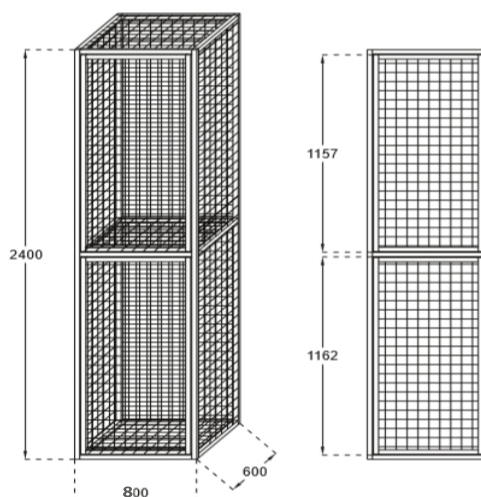

CASIERS GRILLAGÉS ET DE GOLF DLM 327

WWW.LOGGERE.COM

Fonctionnalités

- Grillage à revêtement époxy entre profilés tubulaires.
- Dimension du grillage: 50 x 30; épaisseur 4 mm.
- Profilés : section 20 x 20 mm, épaisseur 2 mm.
- Le fond et l'étagère sont en bois aggloméré mélaminé et imprégné, épaisseur 18 mm.

Portes présentant:

- Paumelles soudées;
- Fermeture à loqueteau (cadenas non compris);
- Les casiers sont ouverts d'un côté pour être accolés;
- Une paroi terminale est montée sur le dernier élément.

Dimensions:

- Hauteur 2400 mm, subdivisée en 2 casiers;
- Profondeur : 600 mm;
- Largeur DLM 327 : 800 mm.

Verdere Loggere productaanbevelingen

Sanitair

Lockers en kastsystemen

Sanitaire wanden

Garderobesystemen

Kantoorunits