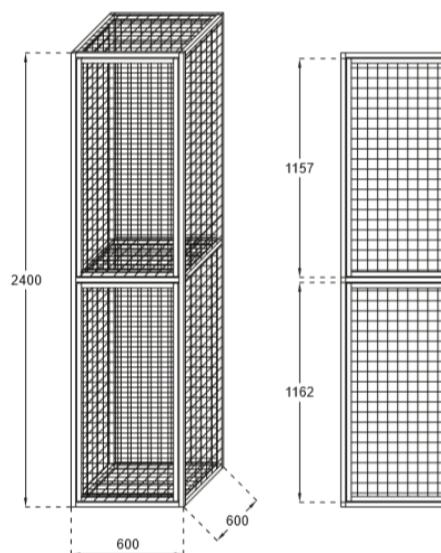

CASIERS GRILLAGÉS ET DE GOLF DLM 325

WWW.LOGGERE.COM

Fonctionnalités

- Grillage à revêtement époxy entre profilés tubulaires.
- Dimension du grillage: 50 x 30; épaisseur 4 mm.
- Profilés : section 20 x 20 mm, épaisseur 2 mm.
- Le fond et l'étagère sont en bois aggloméré mélaminé et imprégné, épaisseur 18 mm.

Portes présentant:

- Paumelles soudées;
- Fermeture à loqueteau (cadenas non compris);
- Les casiers sont ouverts d'un côté pour être accolés;
- Une paroi terminale est montée sur le dernier élément.

Dimensions:

- Hauteur 2400 mm, subdivisée en 2 casiers;
- Profondeur : 600 mm;
- Largeur DLM 325 : 600 mm

Verdere Loggere productaanbevelingen

Sanitair

Lockers en kastsystemen

Sanitaire wanden

Garderobesystemen

Kantoorunits