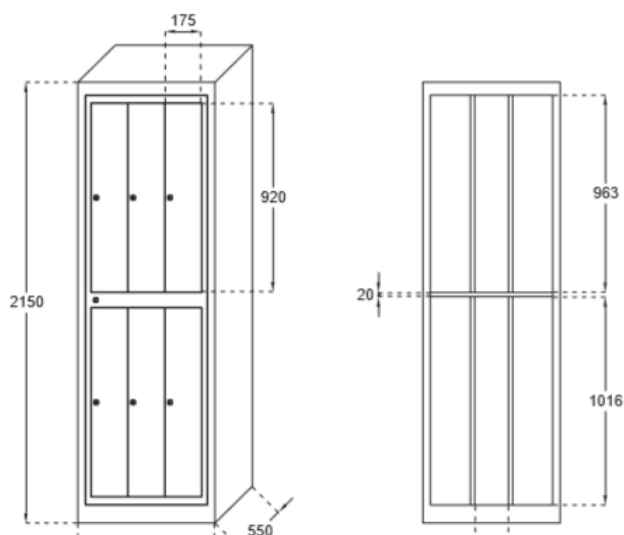

SCHOONGOED/ DISTRIBUTIEKASTEN

DLM 271

WWW.LOGGERE.COM

Kenmerken

- Uitgiftekast voor kleding aan klee­rhan­ger vervaardigd van koud­ge­walst meubel­staal, dikte romp 0,8 mm, deuren 1 mm.
- Standaard op plint van 50 mm.
- Per vak een hangroede met 3 jashaken

Deuren:

- **Centrale deur**
- Versterkt frame van 1,5 mm;
- 3 opgelaste scharnieren;
- Deurstijlen zijn verstevigd met kokerprofiel;
- Sluiting door middel van handgreep met standaard cilinderslot met 2 sleutels (moedersleutelsysteem).
- **Vakkendeurtjes**
- 2 scharnieren;
- Sluiting met afwijkende serie standaard cilindersloten met 2 sleutels (moedersleutelsysteem).

Afmetingen:

- Hoogte: 2150 mm (inclusief 50 mm plint);
- Breedte: 660 mm;
- Diepte: 550 mm;
- Per vak: 920 x 125 mm

Verdere Loggere productaanbevelingen

Sanitair

Lockers en kastsystemen

Sanitaire wanden

Garderobesystemen