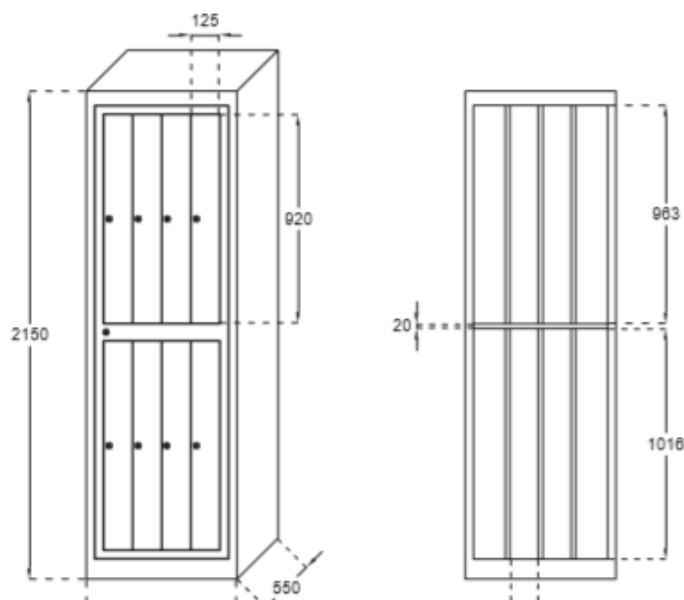

SCHOONGOED/ DISTRIBUTIEKASTEN

DLM 270

WWW.LOGGERE.COM

Kenmerken

- Uitgiftekast voor kleding aan kleeerhanger vervaardigd van koudgewalst meubelstaal, dikte romp 0,8 mm, deuren 1 mm.
- Standaard op plint van 50 mm.
- Per vak een hangroede met 3 jashaken.

Deuren:

- Versterkt frame van 1,5 mm en 3 opgelaste scharnieren;
- Deurstijlen zijn verstevigd met kokerprofiel;
- Sluiting d.m.v. handgreep met standaard cilinderslot met 2 sleutels.

Afmetingen:

- Hoogte: 2150 mm (inclusief 50 mm plint);
- Breedte: 660 mm;
- Diepte: 550 mm;
- Per vak: 920 x 125 mm.