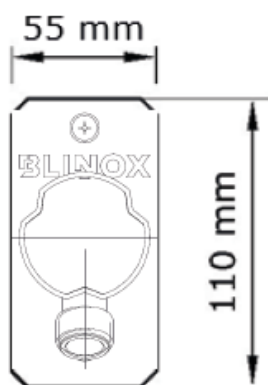

VORSTVRIJE BUITENKRAAN KAPPA

980700

WWW.LOGGERE.COM

Omschrijving:

Vorstvrije buitenkraan met ingebouwde keerklep. Geschikt voor muur diktes tot 370 mm, uitvoering verchromd. Wordt compleet geleverd met bedieningsknop en aluminium bedieningsleutel. Eenvoudig installatie zonder de spindel in te hoeven korten. Zodra de kraan wordt afgesloten loopt deze automatisch leeg. Tuingslag of etc loskoppelen!

Materiaal:

- Verchromd messing

Afmetingen:

- Lengte kraan: 104 mm
- Geschikt voor muurdiktes van 200mm tot 370 mm

Aansluiting:

- Wateraanvoer: 1/2" buit. dr.

Verdere Loggere productaanbevelingen

Sanitair