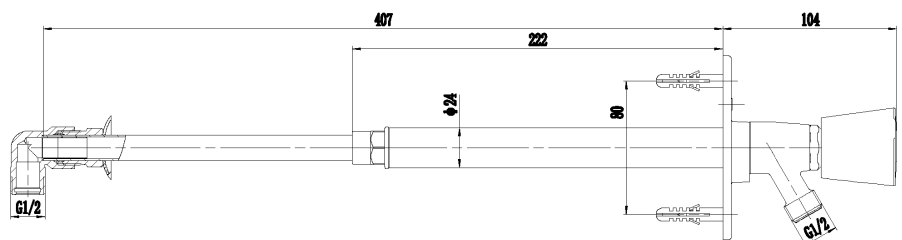

VORSTVRIJE BUITENKRAAN KAPPA

980700

WWW.LOGGERE.COM

Omschrijving:

Vorstvrije buitenkraan met ingebouwde keerklep. Geschikt voor muur diktes tot 370 mm, uitvoering verchromd. Wordt compleet geleverd met bedieningsknop en aluminium bedieningsleutel. Eenvoudig installatie zonder de spindel in te hoeven korten. Zodra de kraan wordt afgesloten loopt deze automatisch leeg. Tuingslag of etc loskoppelen!

Materiaal:

- Verchromd messing

Afmetingen:

- Lengte kraan: 104 mm
- Geschikt voor muurdiktes van 200mm tot 370 mm

Aansluiting:

- Wateraanvoer: 1/2" buit. dr.

Verdere Loggere productaanbevelingen

Sanitair