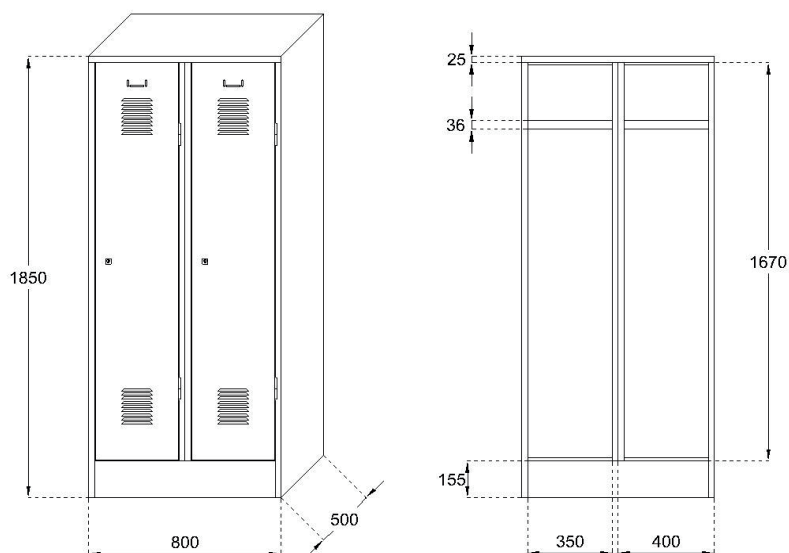

### Omschrijving:

- Vervaardigd van koudgewalst staal, dikte romp 0,8 mm, deuren 1 mm.
- Standaard op sokkel met nylon geleiders.
- 2 afdelingen, één vak per afdeling.

### Deuren met:

- Versterkingsrib aan binnenzijde over de volledige deurhoogte;
- 9 ventilatiesleuven aan boven- en onderzijde;
- Ingeperste naamkaarthouder;
- Opgelaste scharnieren;
- Standaard cilinderslot met 2 sleutels (moedersleutelsysteem)

### Interieur:

- legblad en hangroede met 2 jashaken.

### Afmetingen:

- Hoogte 1850 mm incl. sokkel van 155 mm;
- Breedte 800 mm;
- Diepte 500 mm;
- Gewicht: 53 kg.