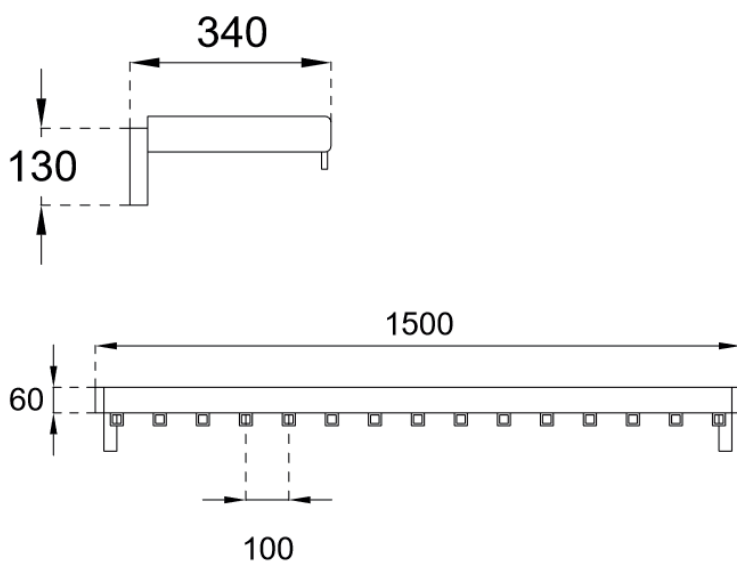

WANDGARDEROBEREK EASY DLM 1100-K

WWW.LOGGERE.COM

Kenmerken:

- Het hoeden- en tassenrek bestaat uit afgeronde buizen, met aan de voor en zijkant een decoratief afgerond profiel.
- Rek en profiel zijn vervaardigd uit zilverkleurig geanodiseerd aluminium.
- Zwarte kunststof hoekstukken verbinden de profielen.
- De uiteinden van de profielen zijn afgesloten met zwarte kunststof einddoppen.
- Gemiddeld worden er tien jashaken of kleeerhangers op één meter toegepast. Afwijkende aantallen zijn op verzoek ook mogelijk.
- Bevestiging van het rek door middel van antraciet (RAL 7016) gemoffelde wandconsoles.

Afmetingen:

- Afgerond profiel: 60x20mm;
- Afgeronde buizen hoeden- en tassenrek: 20x20mm;
- Diepte rekken: 340mm;
- Wandgarderoberekken zijn leverbaar in elke gewenste lengte tot 5700mm. Bij grote lengtes moet worden nagegaan of de rekken de betreffende ruimte binnen kunnen.