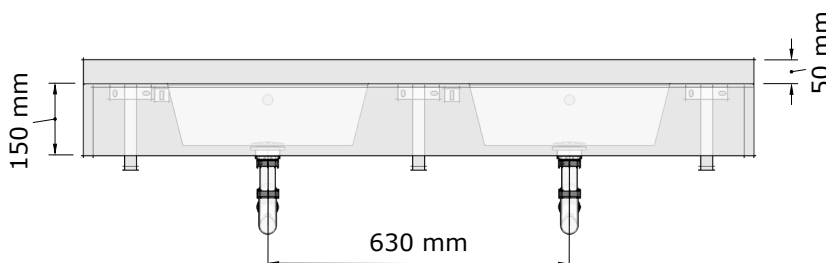

LAVABO MULTIPOSTE EN BÉTON POLYMÈRE QUADRO

412120 - 412140 - 412180 - 412210

WWW.LOGGERE.COM

Description:

Lavabo multiposte en béton polymère, équipé de vasques carrés. Avec retombée (150 mm haut). Fixation à l'aide de supports muraux. Disponible avec des trous pour robinetterie et distributeur de savon. Personnalisation possible.

Matériau:

- Béton polymère, résistance-température de 65°C.

Dimensions:

- P 560 x H 200 mm

Différentes longueurs :

- 1200 mm - 2 vasques (412120)
- 1400 mm - 2 vasques (412140)
- 1800 mm - 3 vasques (412180)
- 2100 mm - 3 vasques (412210)

Raccordement:

- Ecoulement d'eau: 40mm

Normes:

- EN 14688:2015 + A1:2018

Avantages:

Très hygiénique

Conforme à la norme CE

Autres recommandations sur les produits LOGGERE