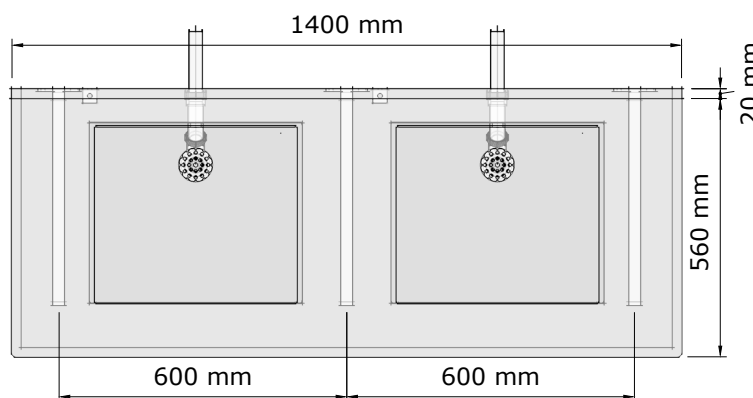

LAVABO MULTIPOSTE EN BÉTON POLYMÈRE QUADRO

412120 - 412140 - 412180 - 412210

WWW.LOGGERE.COM

Description:

Lavabo multiposte en béton polymère, équipé de vasques carrés. Avec retombée (150 mm haut). Fixation à l'aide de supports muraux. Disponible avec des trous pour robinetterie et distributeur de savon. Personnalisation possible.

Matériau:

- Béton polymère, résistance-température de 65°C.

Dimensions:

- P 560 x H 200 mm

Différentes longueurs :

- 1200 mm - 2 vasques (412120)
- 1400 mm - 2 vasques (412140)
- 1800 mm - 3 vasques (412180)
- 2100 mm - 3 vasques (412210)

Raccordement:

- Ecoulement d'eau: 40mm

Normes:

- EN 14688:2015 + A1:2018

Avantages:

Très hygiénique

Conforme à la norme CE

Autres recommandations sur les produits LOGGERE