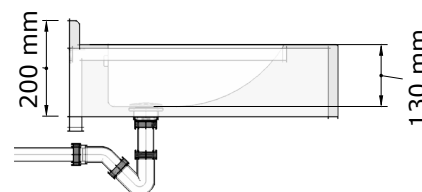

LAVABO MULTIPOSTE EN BÉTON POLYMÈRE QUADRO

412120 - 412140 - 412180 - 412210

WWW.LOGGERE.COM

Description:

Lavabo multiposte en béton polymère, équipé de vasques carrés. Avec retombée (150 mm haut). Fixation à l'aide de supports muraux. Disponible avec des trous pour robinetterie et distributeur de savon. Personnalisation possible.

Matériau:

- Béton polymère, résistance-température de 65°C.

Dimensions:

- P 560 x H 200 mm

Différentes longueurs :

- 1200 mm - 2 vasques (412120)
- 1400 mm - 2 vasques (412140)
- 1800 mm - 3 vasques (412180)
- 2100 mm - 3 vasques (412210)

Raccordement:

- Ecoulement d'eau: 40mm

Normes:

- EN 14688:2015 + A1:2018

Avantages:

Très hygiénique

Conforme à la norme CE

Autres recommandations sur les produits LOGGERE