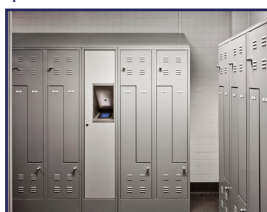

LAVABO MULTIPOSTE EN BÉTON POLYMÈRE QUADRO

412120 - 412140 - 412180 - 412210

WWW.LOGGERE.COM

Description:

Lavabo multiposte en béton polymère, équipé de vasques carrés. Avec retombée (150 mm haut). Fixation à l'aide de supports muraux. Disponible avec des trous pour robinetterie et distributeur de savon. Personnalisation possible.

Raccordement:

- Ecoulement d'eau: 40mm

Normes:

- EN 14688:2015 + A1:2018

Avantages:

Très hygiénique

Conforme à la norme CE

Autres recommandations sur les produits LOGGERE

Sanitaires

Casiers et systèmes d'armoires

Cabines sanitaires

Porte-manteaux

Equipements