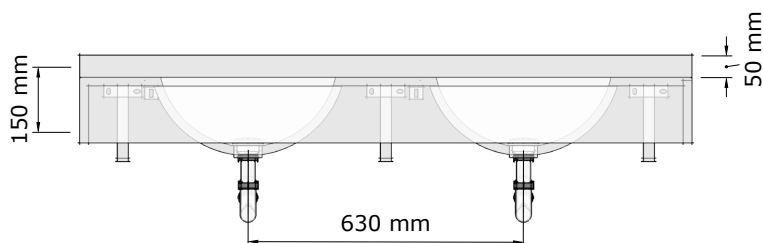

LAVABO MULTIPOSTE EN BÉTON POLYMÈRE RONDO

403120 - 403140 - 403180 - 403210

WWW.LOGGERE.COM

Description:

Lavabo multiposte en béton polymère, équipé de vasques rondes. Avec retombée (150 mm haut). Fixation à l'aide de supports muraux. Disponible avec des trous pour robinetterie et distributeur de savon. Possibilité de positionner la vasque à la demande. Personnalisation possible.

Matériau:

- Béton polymère, résistance-température de 65°C.

Dimensions:

- P 560 x H 200 mm

Différentes longueurs :

- 1200 mm - 2 vasques (403120)
- 1400 mm - 2 vasques (403140)
- 1800 mm - 3 vasques (403180)
- 2100 mm - 3 vasques (403210)

Raccordement:

- Ecoulement d'eau: 40mm

Normes:

- EN 14688:2015 + A1:2018

Avantages:

Très hygiénique

Conforme à la norme CE

Autres recommandations sur les produits LOGGERE