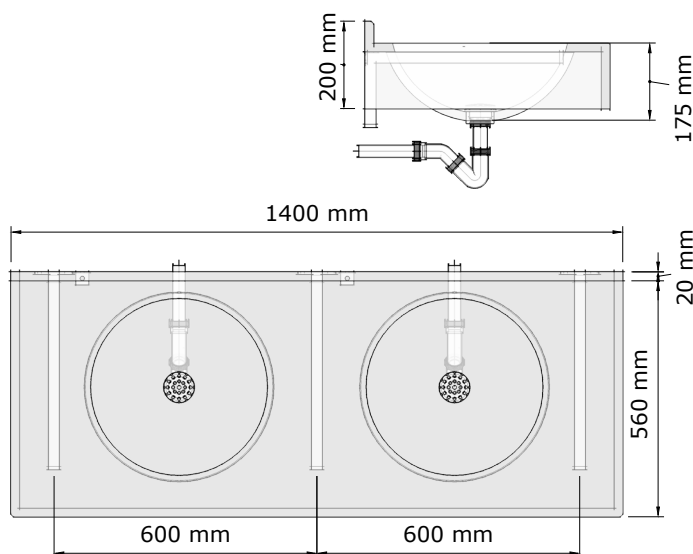

LAVABO MULTIPOSTE EN BÉTON POLYMÈRE RONDO

403120 - 403140 - 403180 - 403210

WWW.LOGGERE.COM

Description:

Lavabo multiposte en béton polymère, équipé de vasques rondes. Avec retombée (150 mm haut). Fixation à l'aide de supports muraux. Disponible avec des trous pour robinetterie et distributeur de savon. Possibilité de positionner la vasque à la demande. Personnalisation possible.

Matériau:

- Béton polymère, résistance-température de 65°C.

Dimensions:

- P 560 x H 200 mm

Différentes longueurs :

- 1200 mm - 2 vasques (403120)
- 1400 mm - 2 vasques (403140)
- 1800 mm - 3 vasques (403180)
- 2100 mm - 3 vasques (403210)

Raccordement:

- Ecoulement d'eau: 40mm

Normes:

- EN 14688:2015 + A1:2018

Avantages:

Très hygiénique

Conforme à la norme CE

Autres recommandations sur les produits LOGGERE