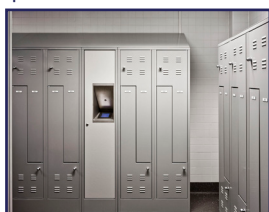

LAVABO MULTIPOSTE EN BÉTON POLYMÈRE RONDO

403120 - 403140 - 403180 - 403210

WWW.LOGGERE.COM

Description:

Lavabo multiposte en béton polymère, équipé de vasques rondes. Avec retombée (150 mm haut). Fixation à l'aide de supports muraux. Disponible avec des trous pour robinetterie et distributeur de savon. Possibilité de positionner la vasque à la demande. Personnalisation possible.

Raccordement:

- Ecoulement d'eau: 40mm

Normes:

- EN 14688:2015 + A1:2018

Avantages:

Très hygiénique

Conforme à la norme CE

Autres recommandations sur les produits LOGGERE

Sanitaires

Casiers et systèmes d'armoires

Cabines sanitaires

Porte-manteaux

Equipements