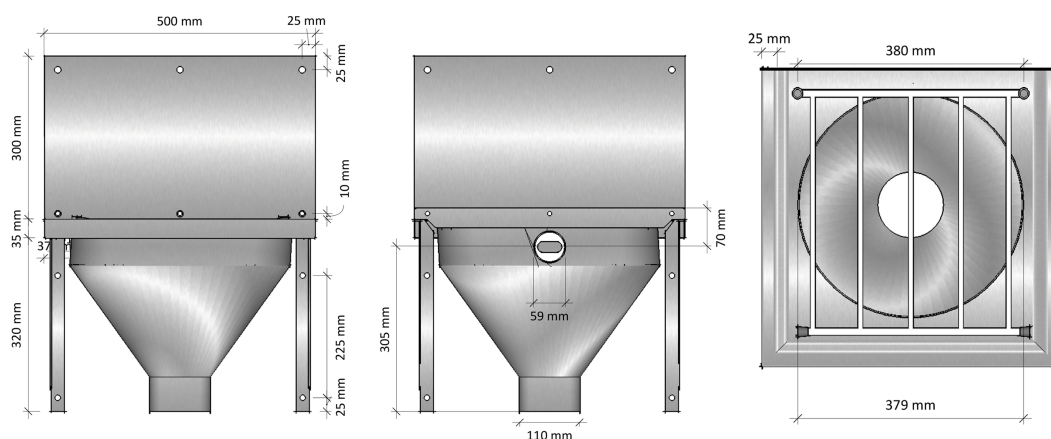

VIDOIR EASY

234300

WWW.LOGGERE.COM

Description:

Avec rinçage périphérique, arrivée d'eau verticale vidage vertical ou horizontal (DN 100) consommation d'eau: 6 l /rinçage, fourni avec supports, grille rabattable et siphon.

Matériau:

- Acier inoxydable AISI 304, épaisseur 1,2 mm, finition brossée.

Dimensions:

- L 500 x P 500 x H 505mm (facultatif: habillage inclus)
- En option : avec habillage en acier inoxydable, H 505 mm

Raccordement:

- Arrivée d'eau: Ø 55 mm
- Vidage: Ø 100 mm

Avantages:

Très hygiénique

Autres recommandations sur les produits LOGGERE

Sanitaires

Casiers et systèmes d'armoires

Cabines sanitaires

Porte-manteaux