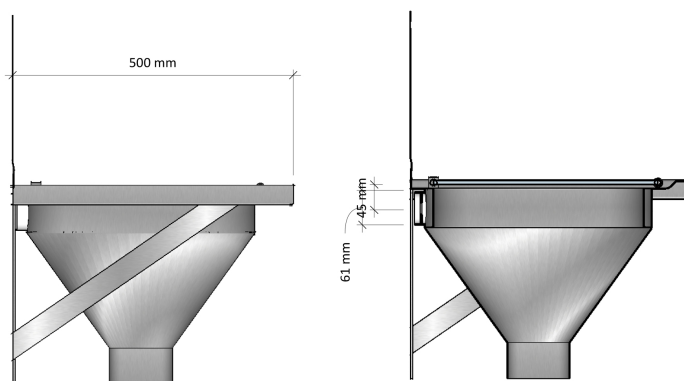

VIDOIR EASY

234300

WWW.LOGGERE.COM

Description:

Avec rinçage périphérique, arrivée d'eau verticale vidage vertical ou horizontal (DN 100) consommation d'eau: 6 l /rinçage, fourni avec supports, grille rabattable et siphon.

Matériau:

- Acier inoxydable AISI 304, épaisseur 1,2 mm, finition brossée.

Dimensions:

- L 500 x P 500 x H 505mm (facultatif: habillage inclus)
- En option : avec habillage en acier inoxydable, H 505 mm

Raccordement:

- Arrivée d'eau: Ø 55 mm
- Vidage: Ø 100 mm

Avantages:

Très hygiénique

Autres recommandations sur les produits LOGGERE

Sanitaires

Casiers et systèmes d'armoires

Cabines sanitaires

Porte-manteaux