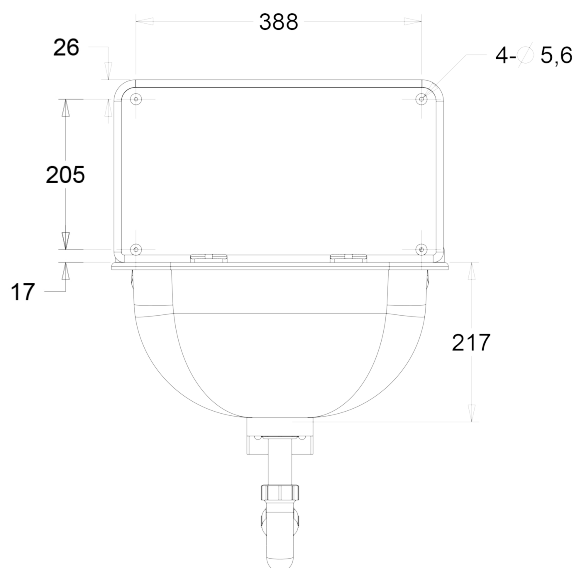

#### Description:

Bassin de vidage embouti avec dossier et trop-plein, consoles de fixation et évacuation fourni, incl. grille relevable.

#### Matériau:

- Acier inox, AISI 304, épaisseur 0,9 mm.
- Finition intérieur et dossier: brossée.
- Finition extérieur mat-brillant.

#### Dimensions:

- Extérieur: L 455 x P 340 x H 217 mm
- Intérieur: L 400 x P 290 x H 217 mm
- Dossieret: L 450 x P 0,9 x H 250 mm

#### Raccordement:

- Bouchon de vidage 1 1/2 " avec grille de trous légèrement incurvée Ø 83 mm, incl. siphon, sans trop-plein..

Avantages:

Très hygiénique

Autres recommandations sur les produits LOGGERE

Sanitaires