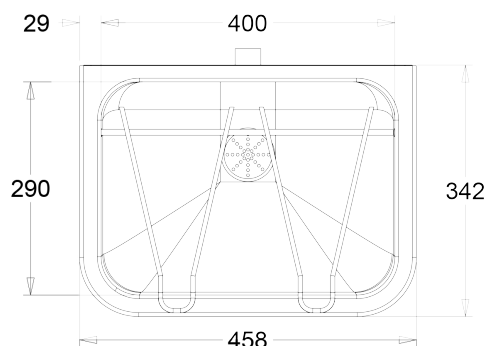

#### Matériau:

- Acier inox, AISI 304, épaisseur 0,9 mm.
- Finition intérieur et dossier: brossée.
- Finition extérieur mat-brillant.

#### Dimensions:

- Extérieur: L 455 x P 340 x H 217 mm
- Intérieur: L 400 x P 290 x H 217 mm
- Dossieret: L 450 x P 0,9 x H 250 mm

#### Raccordement:

- Bouchon de vidage 1 1/2 " avec grille de trous légèrement incurvée Ø 83 mm, incl. siphon, sans trop-plein..

Avantages:

Très hygiénique

Autres recommandations sur les produits LOGGERE

Sanitaires