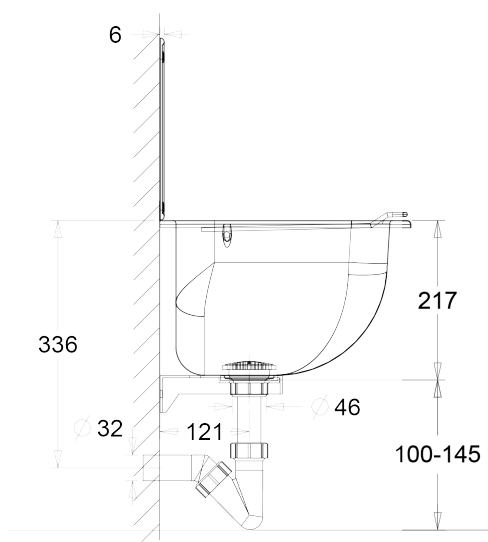

#### Description:

Bassin de vidage embouti avec dossier et trop-plein, consoles de fixation et évacuation fourni, incl. grille relevable.

#### Matériau:

- Acier inox, AISI 304, épaisseur 0,9 mm.
- Finition intérieur et dossier: brossée.
- Finition extérieur mat-brillant.

#### Dimensions:

- Extérieur: L 455 x P 340 x H 217 mm
- Intérieur: L 400 x P 290 x H 217 mm
- Dossieret: L 450 x P 0,9 x H 250 mm

#### Raccordement:

- Bouchon de vidage 1 1/2 " avec grille de trous légèrement incurvée Ø 83 mm, incl. siphon, sans trop-plein..

Avantages:

Très hygiénique

Autres recommandations sur les produits LOGGERE

Sanitaires