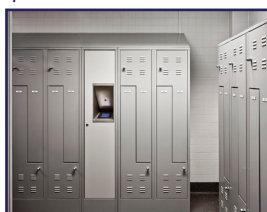

#### Description:

Bassin de vidage embouti avec dossier et trop-plein, consoles de fixation et évacuation fourni, incl. grille relevable.

#### Raccordement:

- Bouchon de vidage 1 1/2 " avec grille de trous légèrement incurvée Ø 83 mm, incl. siphon, sans trop-plein..

Avantages:

Très hygiénique

Autres recommandations sur les produits LOGGERE

Sanitaires

Casiers et systèmes d'armoires

Cabines sanitaires

Porte-manteaux

Equipements