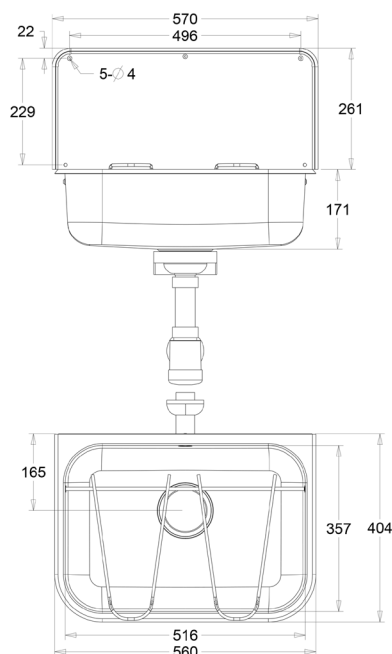

BASSIN DE VIDAGE STANDARD

234005

WWW.LOGGERE.COM

Description:

Bassin de vidage embouti avec dossier et trop-plein, consoles de fixation et évacuation fourni, incl. grille relevable.

Matériau:

- Acier inox, AISI 304, épaisseur 0,9 mm.
- Finition intérieur et dossier: brossée.
- Finition extérieur mat-brillant.

Dimensions:

- Extérieur: L 565 x P 405 x H 365 mm
- Intérieur: L 515 x P 355 x H 170 mm
- Dossieret: L 570 x P 0,9 x H 195 mm

Raccordement:

- Bonde amovible 1 1/2" en acier inoxydable dia 80mm trop plein et siphon.