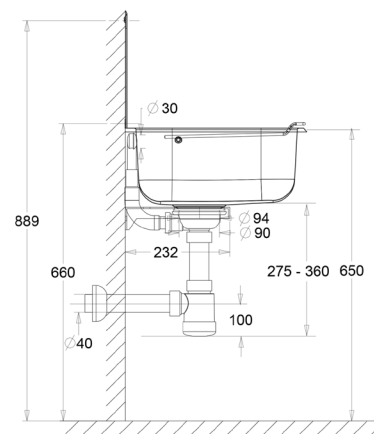

BASSIN DE VIDAGE STANDARD

234005

WWW.LOGGERE.COM

Description:

Bassin de vidage embouti avec dossier et trop-plein, consoles de fixation et évacuation fourni, incl. grille relevable.

Matériau:

- Acier inox, AISI 304, épaisseur 0,9 mm.
- Finition intérieur et dossier: brossée.
- Finition extérieur mat-brillant.

Dimensions:

- Extérieur: L 565 x P 405 x H 365 mm
- Intérieur: L 515 x P 355 x H 170 mm
- Dossieret: L 570 x P 0,9 x H 195 mm

Raccordement:

- Bonde amovible 1 1/2" en acier inoxydable dia 80mm trop plein et siphon.