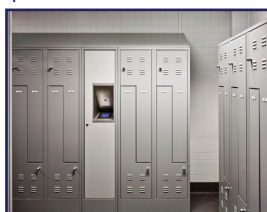

BASSIN DE VIDAGE STANDARD

234005

WWW.LOGGERE.COM

Description:

Bassin de vidage embouti avec dossier et trop-plein, consoles de fixation et évacuation fourni, incl. grille relevable.

Matériau:

- Acier inox, AISI 304, épaisseur 0,9 mm.
- Finition intérieur et dossier: brossée.
- Finition extérieur mat-brillant.

Dimensions:

- Extérieur: L 565 x P 405 x H 365 mm
- Intérieur: L 515 x P 355 x H 170 mm
- Dossieret: L 570 x P 0,9 x H 195 mm

Raccordement:

- Bonde amovible 1 1/2" en acier inoxydable dia 80mm trop plein et siphon.

Avantages:

Très hygiénique

Autres recommandations sur les produits LOGGERE

Sanitaires

Casiers et systèmes d'armoires

Cabines sanitaires

Porte-manteaux

Equipements