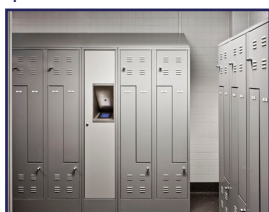

Casiers et systèmes d'armoires