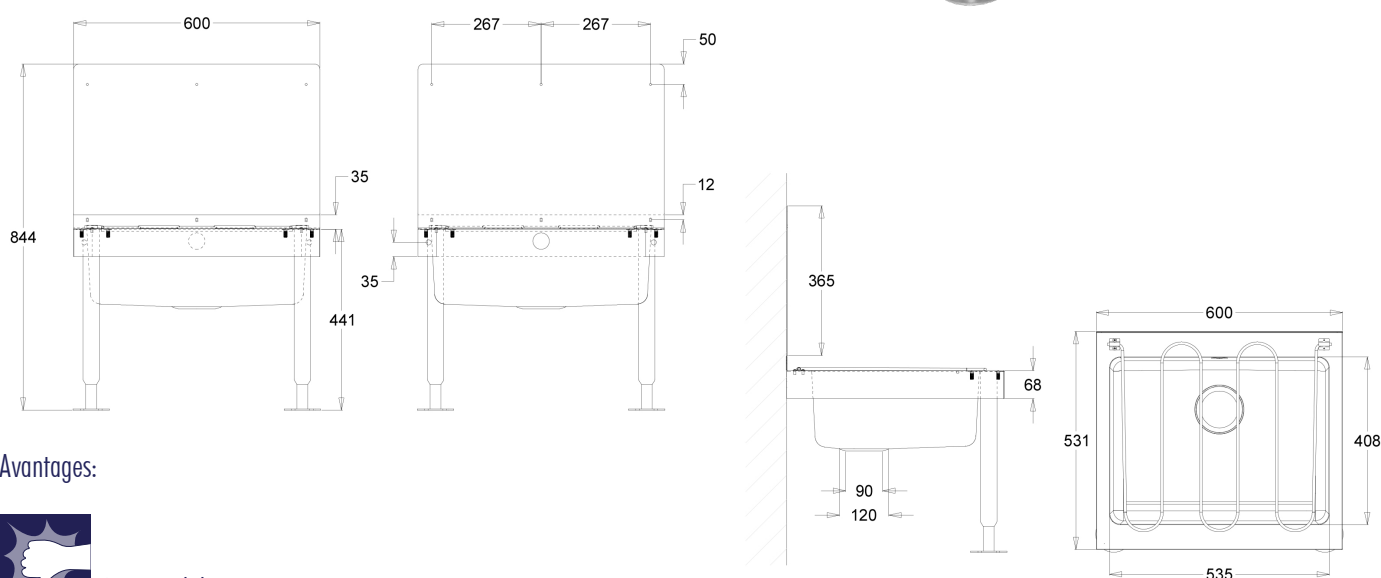

#### Matériau:

- Acier inox, AISI 304, épaisseur 1,2 mm, finition brossée.

#### Dimensions:

- Extérieur: L 600 x P 530 x H 844 mm
- Vasque: L 533 x P 400 mm

#### Raccordement:

- Bonde amovible 1 1/2" en acier inoxydable dia 80 mm trop plein et siphon.