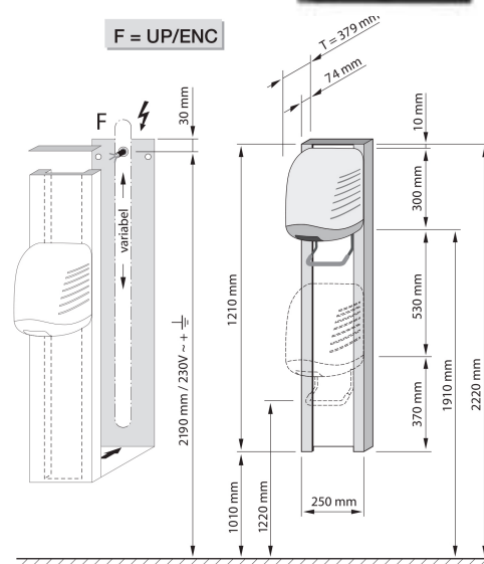

Fonctionne par radar, avec arrêt automatique (réglable à 2,5 min.).

Qualité suisse.

Puissance: 2000 watts

Connexion: 230 V

Matériau:

- Boîtier: en plastique anti-vandalisme

Dimensions:

- Sans contrôle de hauteur: L 245 x P 305 x H 300 mm
- Avec contrôle de la hauteur: L250 x P 379 x H 1210 mm

Normes:

CE, EN, IEC

Couleur capot sèche-cheveux :

RAL 1034	RAL 3000	RAL 3022	RAL 5014	RAL 5015	RAL 5018
RAL 6019	RAL 7016	RAL 7035	RAL 9006		

Couleur glissière :

RAL 9006

RAL 9010

Autres recommandations sur les produits LOGGERE