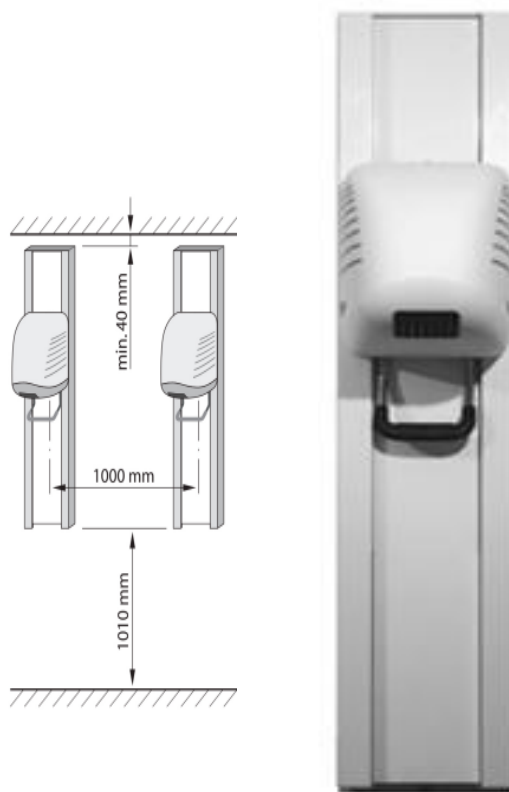

Fonctionne par radar, avec arrêt automatique (réglable à 2,5 min.).

Qualité suisse.

Puissance: 2000 watts

Connexion: 230 V

Matériau:

- Boîtier: en plastique anti-vandalisme

Dimensions:

- Sans contrôle de hauteur: L 245 x P 305 x H 300 mm
- Avec contrôle de la hauteur: L250 x P 379 x H 1210 mm

Normes:

CE, EN, IEC

Couleur capot sèche-cheveux :

RAL 1034	RAL 3000	RAL 3022	RAL 5014	RAL 5015	RAL 5018
RAL 6019	RAL 7016	RAL 7035	RAL 9006		

Couleur glissière :

RAL 9006

RAL 9010

Autres recommandations sur les produits LOGGERE