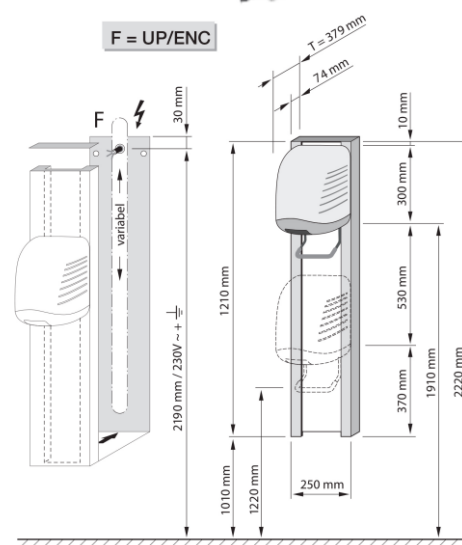

Fonctionne par radar, avec arrêt automatique (réglable à 2,5 min.)

Qualité suisse.

Puissance: 2000 watts

Connexion: 230 V

Matériau:

- Boîtier: en plastique anti-vandalisme

Dimensions:

- Sans contrôle de hauteur: L 245 x P 305 x H 300 mm
- Avec contrôle de la hauteur: L250 x P 379 x H 1210 n

Normes:

CE, EN, IEC

Couleur capot sèche-cheveux :

RAL 1034	RAL 3000	RAL 3022	RAL 5014	RAL 5015	RAL 5018
RAL 6019	RAL 7016	RAL 7035	RAL 9006		

Couleur glissière :

RAL 9010

Autres recommandations sur les produits LOGGERE