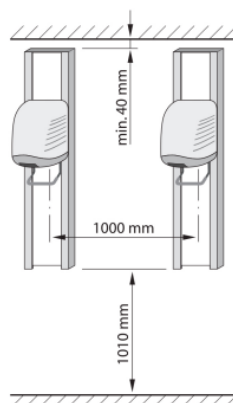

SÈCHE-CHEVEUX REZ VENDAVAL HAUTEUR RÉGLABLE AVEC MIROIR/ AUTRE COULEUR

850604

WWW.LOGGERE.COM

Description:

Sèche-cheveux, idéal pour une utilisation intensive grâce à des composants de haute qualité. Entretien minimal, répond à toutes les normes de sécurité.

Fonctionne par radar, avec arrêt automatique (réglable à 2,5 min.)

Qualité suisse.

Puissance: 2000 watts

Connexion: 230 V

Matériau:

- Boîtier: en plastique anti-vandalisme

Dimensions:

- Sans contrôle de hauteur: L 245 x P 305 x H 300 mm
- Avec contrôle de la hauteur: L250 x P 379 x H 1210 n

Normes:

CE, EN, IEC