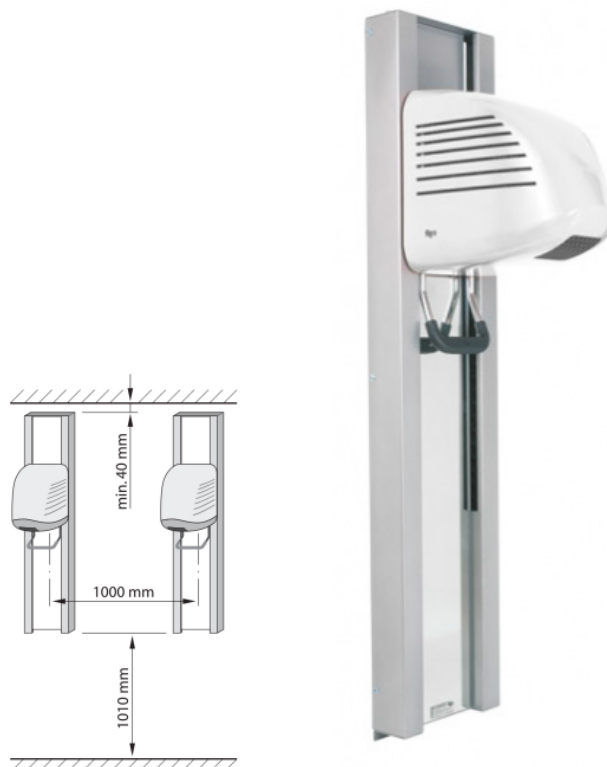

SÈCHE-CHEVEUX REZ VENDAVAL HAUTEUR RÉGLABLE AVEC MIROIR / BLANC

850603

WWW.LOGGERE.COM

Description:

Sèche-cheveux, idéal pour une utilisation intensive grâce à des composants de haute qualité. Entretien minimal, répond à toutes les normes de sécurité.

Fonctionne par radar, avec arrêt automatique (réglable à 2,5 min.).

Qualité suisse.

Puissance: 2000 watts

Connexion: 230 V

Matériau:

- Boîtier: en plastique anti-vandalisme

Dimensions:

- Sans contrôle de hauteur: L 245 x P 305 x H 300 mm
- Avec contrôle de la hauteur: L250 x P 379 x H 1210 n

Normes:

CE, EN, IEC

Couleur capot sèche-cheveux :

RAL 9010

Couleur glissière :

RAL 9010

Autres recommandations sur les produits LOGGERE

Sanitaires