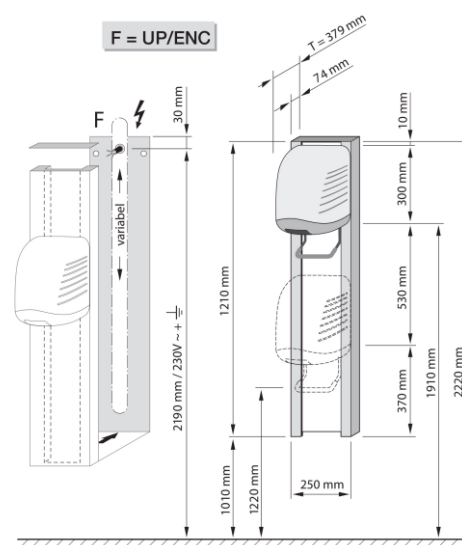

Fonctionne par radar, avec arrêt automatique (réglable à 2,5 min.).

Qualité suisse.

Puissance: 2000 watts

Connexion: 230 V

Matériau:

- Boîtier: en plastique anti-vandalisme

Dimensions:

- Sans contrôle de hauteur: L 245 x P 305 x H 300 mm
- Avec contrôle de la hauteur: L250 x P 379 x H 1210 n

Normes:

CE, EN, IEC

Couleur capot sèche-cheveux :

RAL 9010

Couleur glissière :

RAL 9010

Autres recommandations sur les produits LOGGERE

Sanitaires