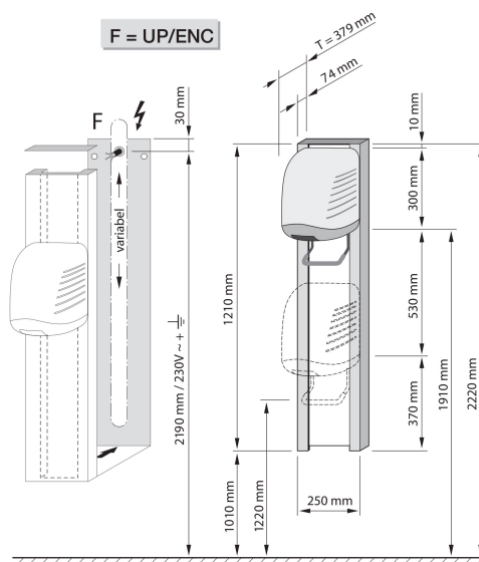

Fonctionne par radar, avec arrêt automatique (réglable à 2,5 min.).

Qualité suisse.

Puissance: 2000 watts

Connexion: 230 V

Matériau:

- Boîtier: en plastique anti-vandalisme

Dimensions:

- Sans contrôle de hauteur: L 245 x P 305 x H 300 mm
- Avec contrôle de la hauteur: L250 x P 379 x H 1210 mm

Normes:

CE, EN, IEC

Couleur capot sèche-cheveux :

RAL 9010

Couleur glissière :

RAL 9010

Autres recommandations sur les produits LOGGERE

Sanitaires