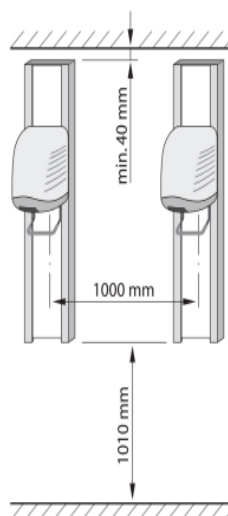

SÈCHE-CHEVEUX REZ VENDAVAL HAUTEUR RÉGLABLE / BLANC

850602

WWW.LOGGERE.COM

Description:

Sèche-cheveux, idéal pour une utilisation intensive grâce à des composants de haute qualité. Entretien minimal, répond à toutes les normes de sécurité.

Fonctionne par radar, avec arrêt automatique (réglable à 2,5 min.).

Qualité suisse.

Puissance: 2000 watts

Connexion: 230 V

Matériau:

- Boîtier: en plastique anti-vandalisme

Dimensions:

- Sans contrôle de hauteur: L 245 x P 305 x H 300 mm
- Avec contrôle de la hauteur: L250 x P 379 x H 1210 mm

Normes:

CE, EN, IEC