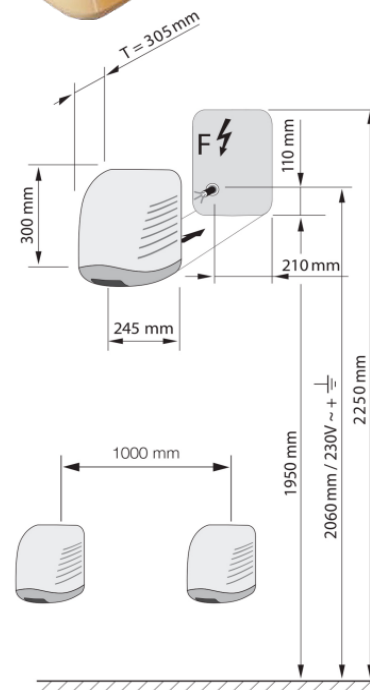

SÈCHE-CHEVEUX REZ VENDAVAL MODÈLE FIX / AUTRE COULEUR 850601

WWW.LOGGERE.COM

Description:

Sèche-cheveux, idéal pour une utilisation intensive grâce à des composants de haute qualité. Entretien minimal, répond à toutes les normes de sécurité.

Fonctionne par radar, avec arrêt automatique (réglable à 2,5 min.).

Qualité suisse.

Puissance: 2000 watts

Connexion: 230 V

Matériau:

- Boîtier: en plastique anti-vandalisme

Dimensions:

- Sans contrôle de hauteur: L 245 x P 305 x H 300 mm
- Avec contrôle de la hauteur: L250 x P 379 x H 1210 mm

Normes:

CE, EN, IEC

Couleur capot sèche-cheveux: