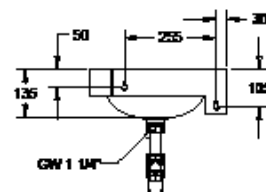

LAVABO D'ANGLE EXCLUSIV

134116

WWW.LOGGERE.COM

Description:

Modèle suspendu, vasque ronde emboutie. Avec trou de robinetterie Ø28 mm.

Matériau:

- Acier inox, AISI 304, épaisseur 1,2mm, finition brossée.

Dimensions:

- L 320 x P 320 x H 135 mm

Raccordement:

- Vidage 1 ¼" avec une grille à trous incurvés Ø 65mm, incl. siphon, sans trop-plein.

Normes:

- EN 14688:2015 + A1:2018

Avantages:

Très hygiénique

Conforme à la norme CE