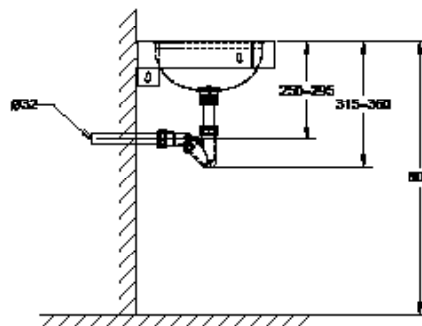

LAVABO D'ANGLE EXCLUSIV

134116

WWW.LOGGERE.COM

Description:

Modèle suspendu, vasque ronde emboutie. Avec trou de robinetterie Ø28 mm.

Matériau:

- Acier inox, AISI 304, épaisseur 1,2mm, finition brossée.

Dimensions:

- L 320 x P 320 x H 135 mm

Raccordement:

- Vidage 1 ¼" avec une grille à trous incurvés Ø 65mm, incl. siphon, sans trop-plein.

Normes:

- EN 14688:2015 + A1:2018

Avantages:

Très hygiénique

Conforme à la norme CE