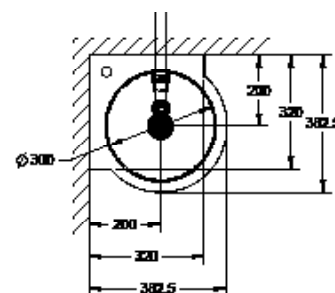

LAVABO D'ANGLE EXCLUSIV

134116

WWW.LOGGERE.COM

Description:

Modèle suspendu, vasque ronde emboutie. Avec trou de robinetterie Ø28 mm.

Matériau:

- Acier inox, AISI 304, épaisseur 1,2mm, finition brossée.

Dimensions:

- L 320 x P 320 x H 135 mm

Raccordement:

- Vidage 1 ¼" avec une grille à trous incurvés Ø 65mm, incl. siphon, sans trop-plein.

Normes:

- EN 14688:2015 + A1:2018

Avantages:

Très hygiénique

Conforme à la norme CE