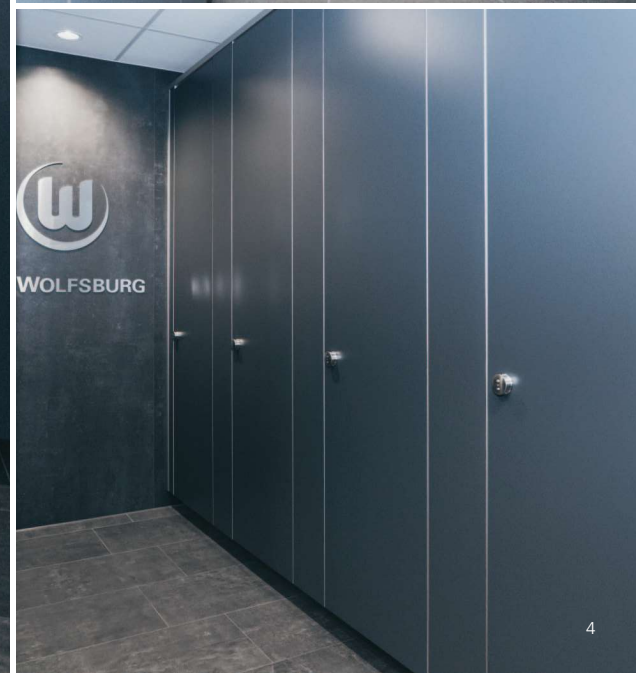

#### Faits intéressants sur EF-3 ALTUS

Les cloisons de séparation des sanitaires sont constituées d'éléments sandwichs de 36 mm d'épaisseur avec surface HPL .

- Cloison de séparation des WC à hauteur de la pièce pour un maximum d'intimité.
- Les portes, les parois latérales et les cloisons sont fermées du sol au plafond.
- Moins chères et plus pratiques que les cloisons sèches traditionnelles.
- Façade affleurante.
- Aucune fixation matérielle visible.
- Entretien facile et nettoyage efficace.
- Construction entièrement étanche.
- Convient aux zones humides et sèches.
- Grande variété de décors et de couleurs.
- Possibilité d'imprimer des motifs personnalisés.
- La cabine est fabriquée en fonction des dimensions du chantier.

#### (2) Séparateurs d'urinoirs

- Parois murales suspendues en verre de sécurité (ESG-H).
- Hygiénique et facile à nettoyer.
- Choix des couleurs selon le nuancier RAL.

- Différentes poignées de porte sont disponibles.
- Également disponible avec une poignée de porte facile à saisir et un grand affichage LED libre/occupé.
- Sélection de motifs selon les besoins du client.