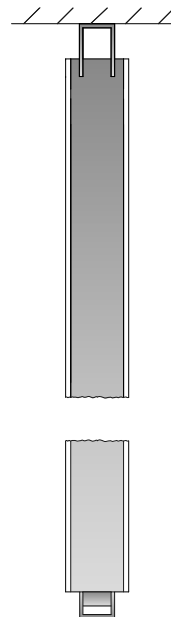

6 Raccordement au plafond

7 Raccordement au sol