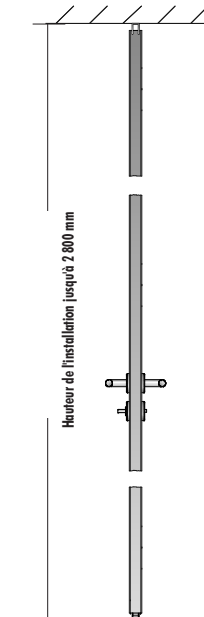

Dessins techniques du système de cabines type EF-3 ALTUS

Nous nous réservons le droit d'apporter des modifications techniques.