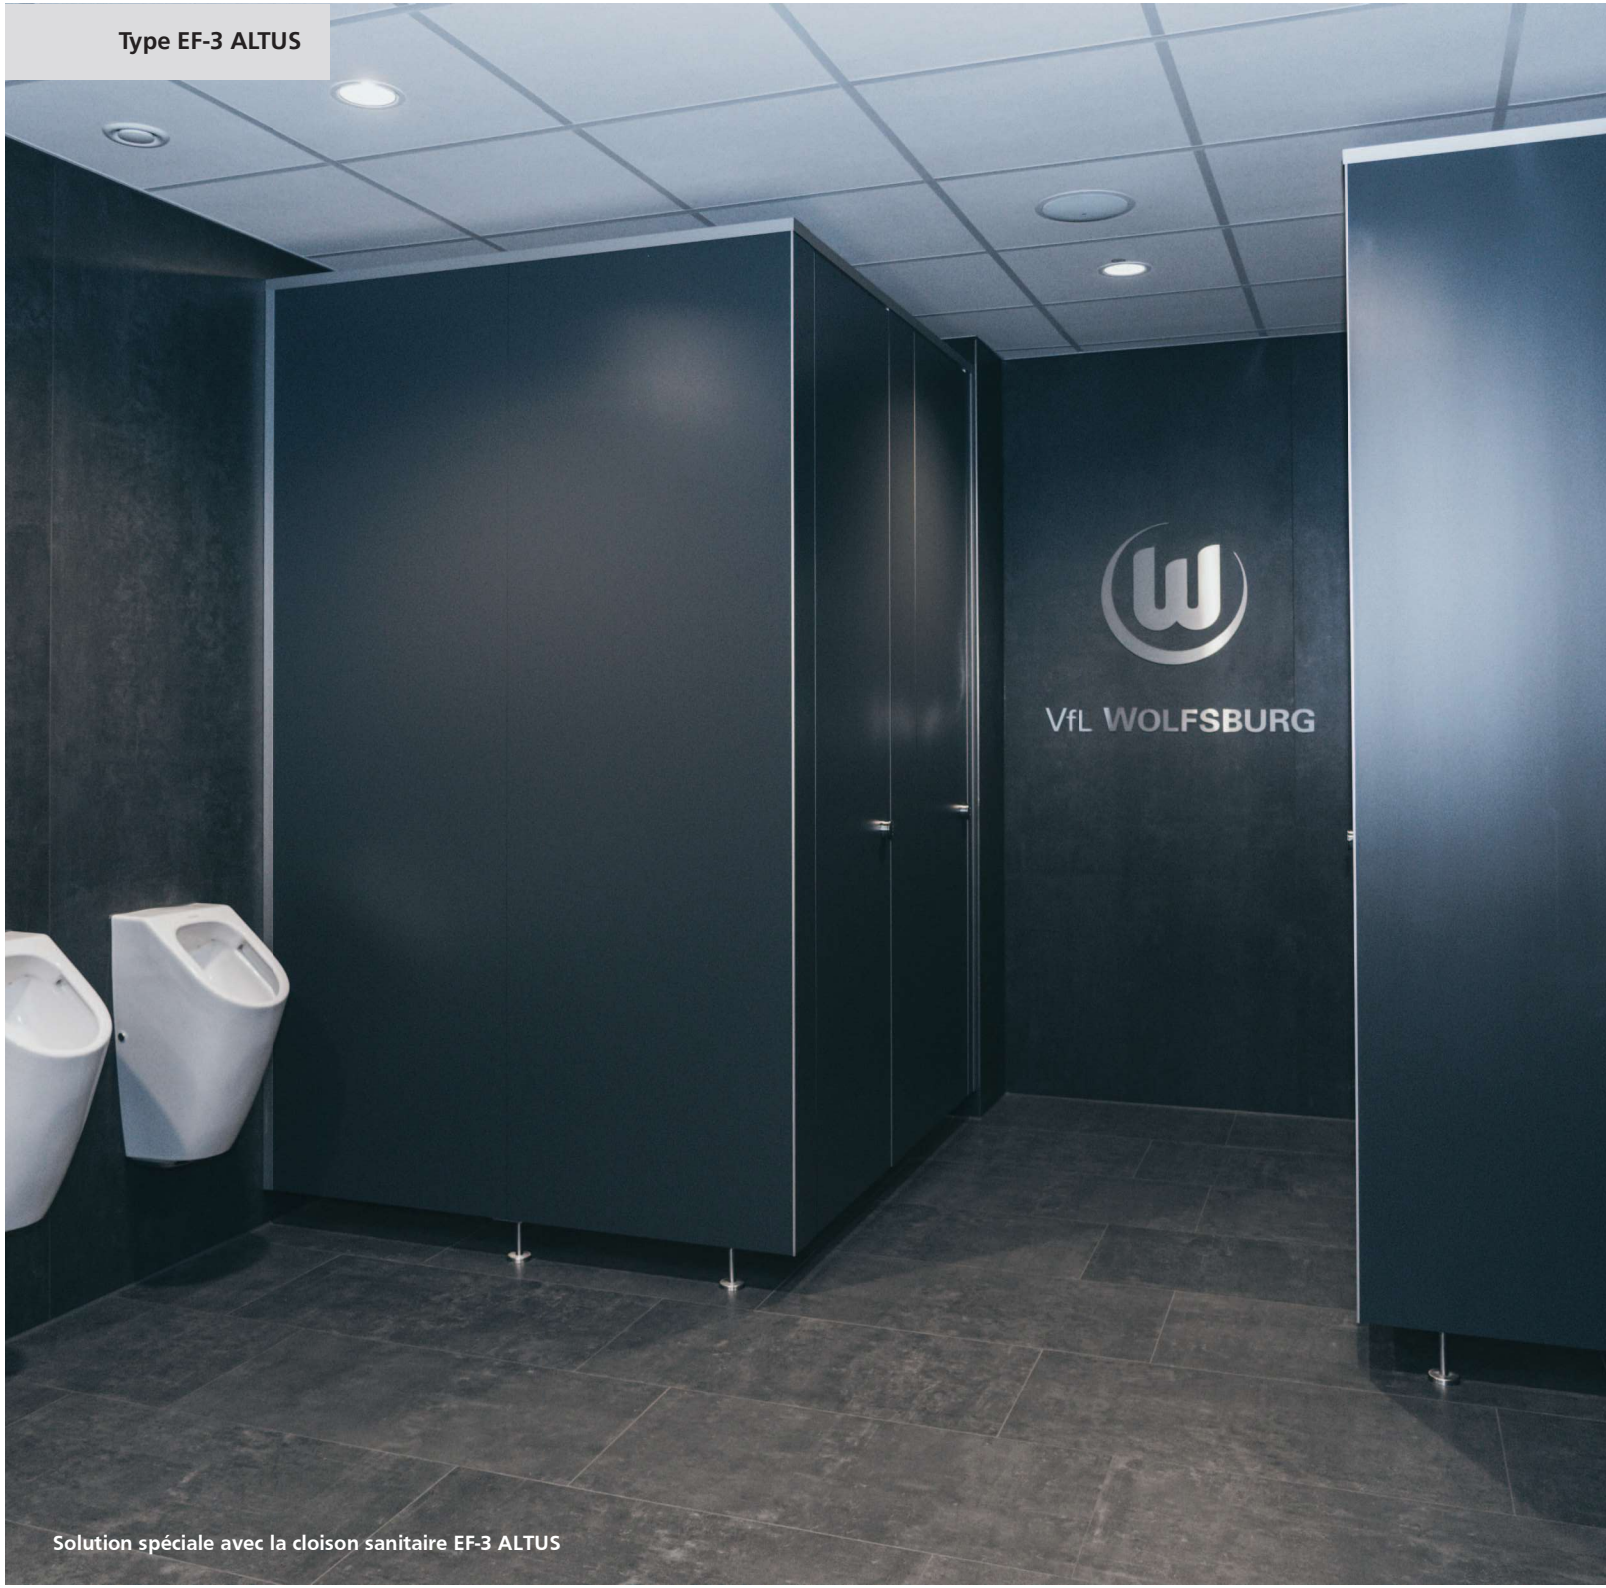

### **Un peu d'intimité!**

Grâce aux cloisons sanitaires toute hauteur, vous offrez à vos clients, vos invités ou vos employés, un espace privé dans les WC publiques ou semi-publiques.

Le système toute hauteur EF-3 ALTUS n'est pas seulement un élément de design, il fait partie de la conception de la pièce elle-même.

#### Faits intéressants sur EF-3 ALTUS

Les cloisons de séparation des sanitaires sont constituées d'éléments sandwichs de 36 mm d'épaisseur avec surface HPL .

- Cloison de séparation des WC à hauteur de la pièce pour un maximum d'intimité.
- Les portes, les parois latérales et les cloisons sont fermées du sol au plafond.
- Moins chères et plus pratiques que les cloisons sèches traditionnelles.
- Façade affleurante.
- Aucune fixation matérielle visible.
- Entretien facile et nettoyage efficace.
- Construction entièrement étanche.
- Convient aux zones humides et sèches.
- Grande variété de décors et de couleurs.
- Possibilité d'imprimer des motifs personnalisés.
- La cabine est fabriquée en fonction des dimensions du chantier.

#### (2) Séparateurs d'urinoirs

- Parois murales suspendues en verre de sécurité (ESG-H).
- Hygiénique et facile à nettoyer.
- Choix des couleurs selon le nuancier RAL.

- Différentes poignées de porte sont disponibles.
- Également disponible avec une poignée de porte facile à saisir et un grand affichage LED libre/occupé.
- Sélection de motifs selon les besoins du client.