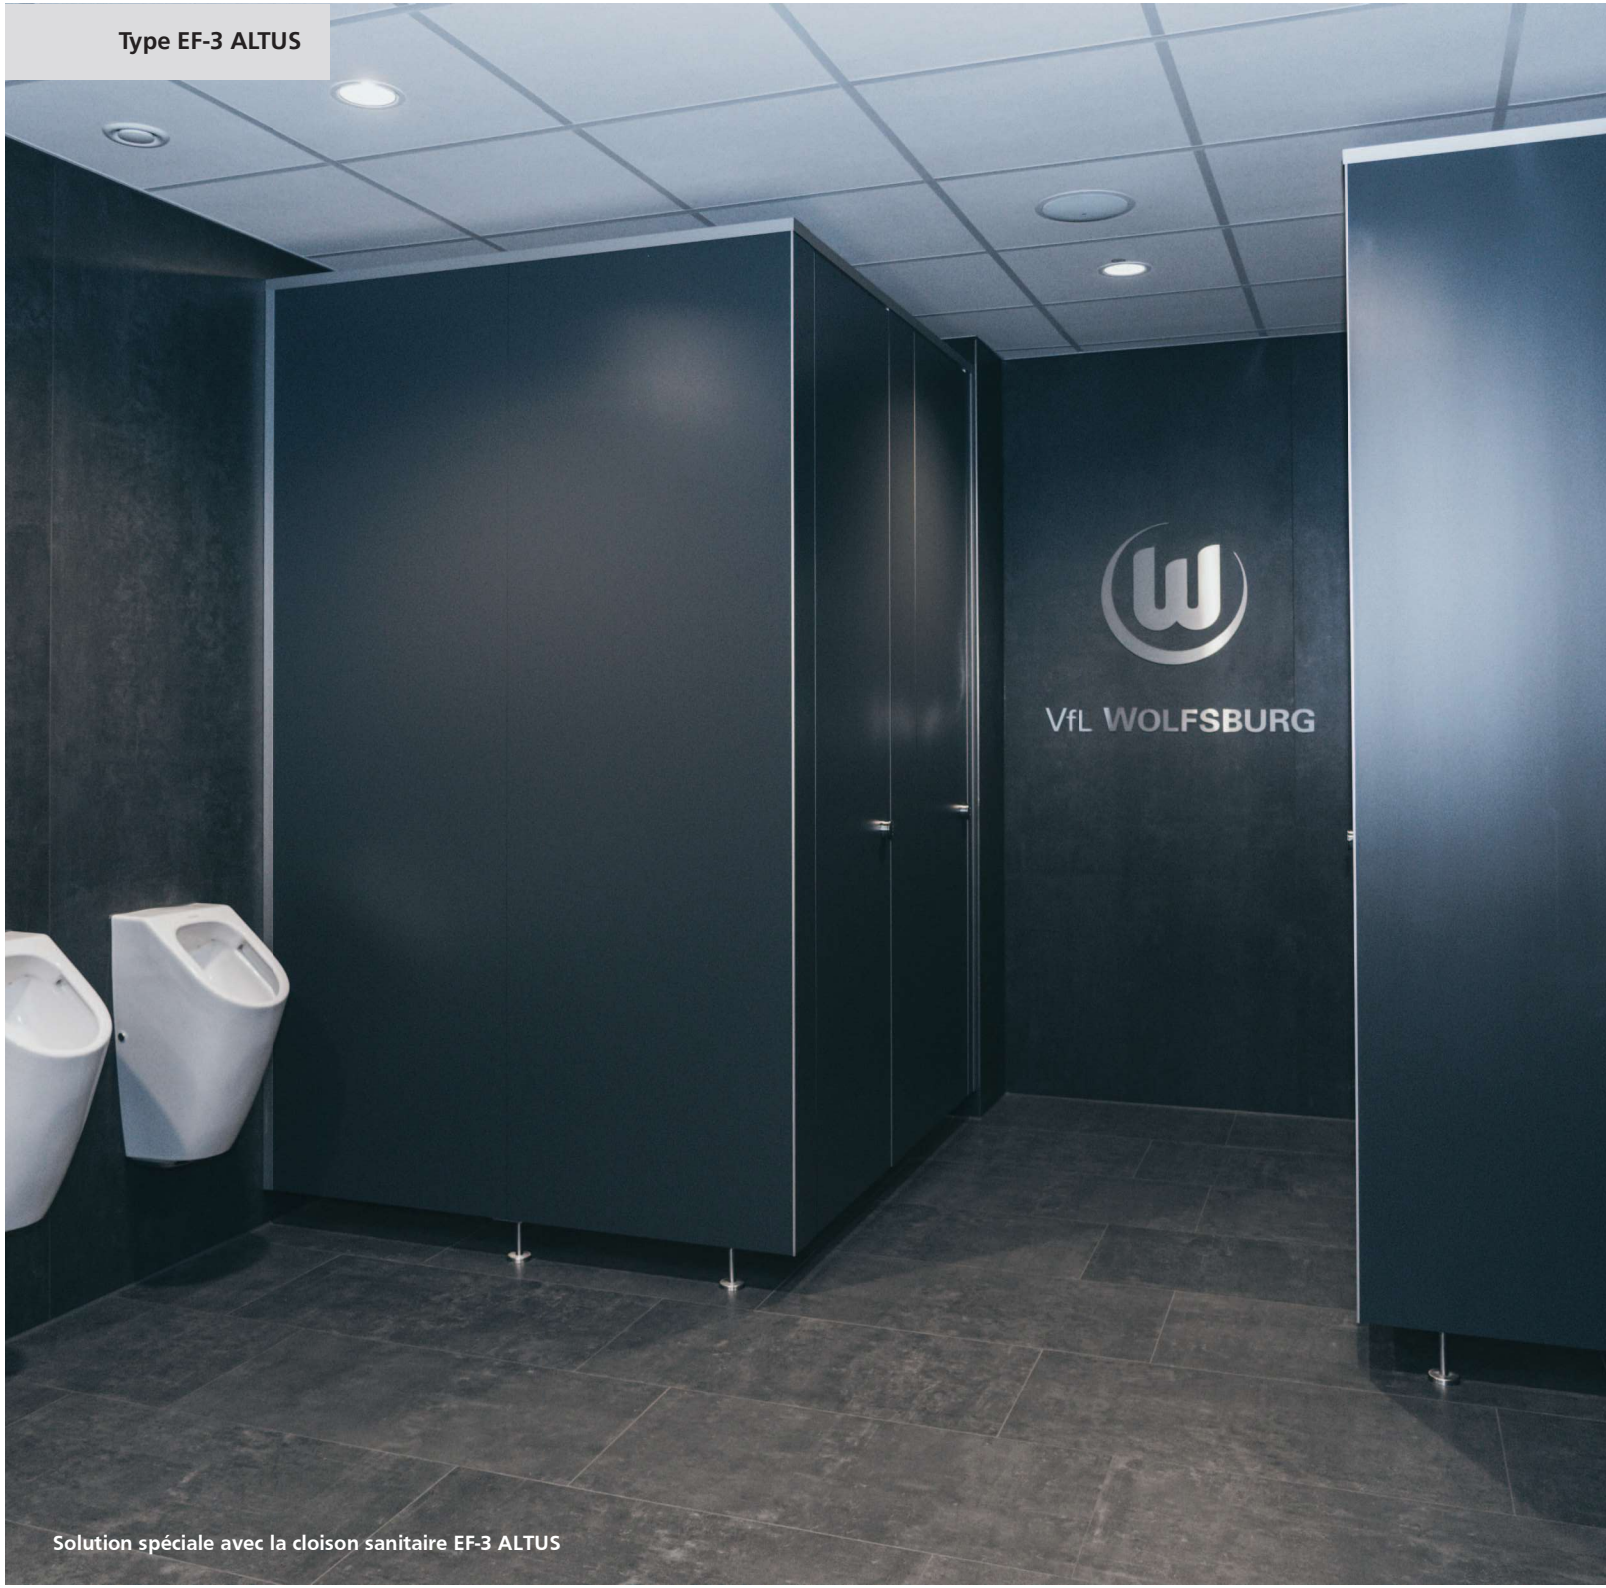

#### (2) Séparateurs d'urinoirs

- Parois murales suspendues en verre de sécurité (ESG-H).
- Hygiénique et facile à nettoyer.
- Choix des couleurs selon le nuancier RAL.

(2)

(3)

- Différentes poignées de porte sont disponibles.
- Également disponible avec une poignée de porte facile à saisir et un grand affichage LED libre/occupé.
- Sélection de motifs selon les besoins du client.