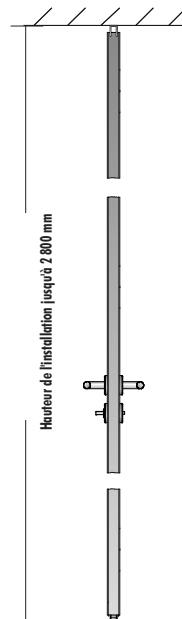

Plan de coupe de la façade avec poignée de porte

7 Raccordement au sol

Nous nous réservons le droit d'apporter des modifications techniques.