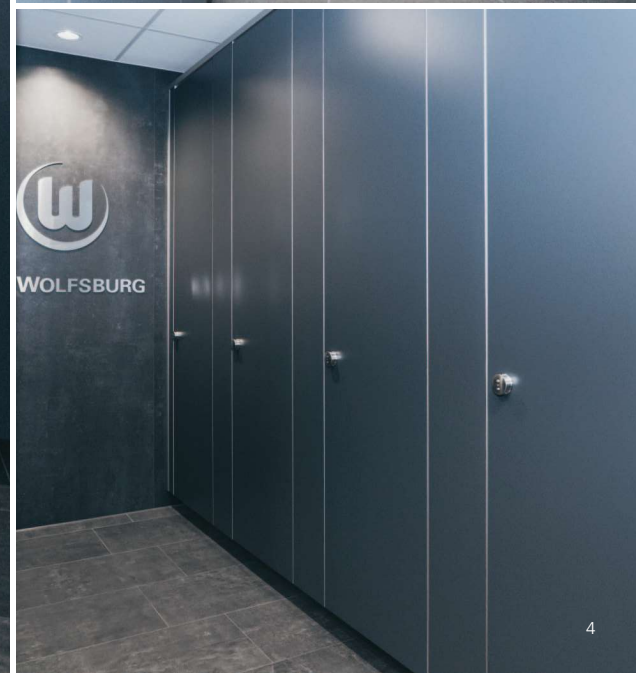

#### Faits intéressants sur EF-3 ALTUS

Les cloisons de séparation des sanitaires sont constituées d'éléments sandwichs de 36 mm d'épaisseur avec surface HPL .

- Cloison de séparation des WC à hauteur de la pièce pour un maximum d'intimité.
- Les portes, les parois latérales et les cloisons sont fermées du sol au plafond.
- Moins chères et plus pratiques que les cloisons sèches traditionnelles.
- Façade affleurante.
- Aucune fixation matérielle visible.
- Entretien facile et nettoyage efficace.
- Construction entièrement étanche.
- Convient aux zones humides et sèches.
- Grande variété de décors et de couleurs.
- Possibilité d'imprimer des motifs personnalisés.
- La cabine est fabriquée en fonction des dimensions du chantier.

#### (2) Séparateurs d'urinoirs

- Parois murales suspendues en verre de sécurité (ESG-H).
- Hygiénique et facile à nettoyer.
- Choix des couleurs selon le nuancier RAL.

(2)

(3)

- Différentes poignées de porte sont disponibles.
- Également disponible avec une poignée de porte facile à saisir et un grand affichage LED libre/occupé.
- Sélection de motifs selon les besoins du client.

### Poignée pour cloison de sanitaires type EF-3 ALTUS

- Anodisé mat, naturel.
- Très facile à **entretenir**.
- Indicateur libre/occupé intégré (4).
- Ouverture de secours située en dessous. Permet d'ouvrir la porte verrouillée de l'extérieur (5).
- Disponible avec LED en option.
- La bande LED à économie d'énergie en option indique l'état de verrouillage clairement visible.
- Très bonne prise en main.
- Qualité testée par le TÜV