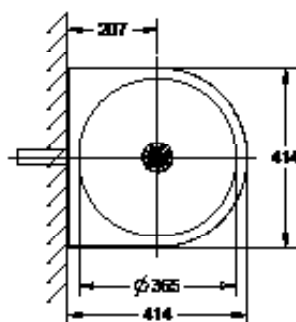

Avantages:

Très hygiénique

PMR

Conforme à la norme CE