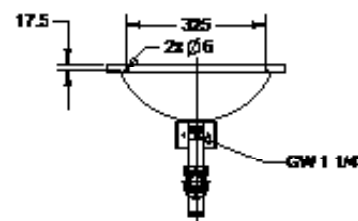

LAVABO MURAL EASY III

134110

WWW.LOGGERE.COM

Description:

Bac embouti avec support intégré.

Matériau:

- Acier inox, AISI 304, épaisseur 1mm, finition brossée.

Dimensions:

- Dimensions extérieures: L 414 x P 414 x H 135 mm
- Vasque: Ø 365 mm.

Raccordement:

- Vidage 1 1/4" avec une grille à trous incurvés Ø 65mm, incl. siphon, sans trop-plein.

Normes:

- EN 14688:2015 + A1:2018