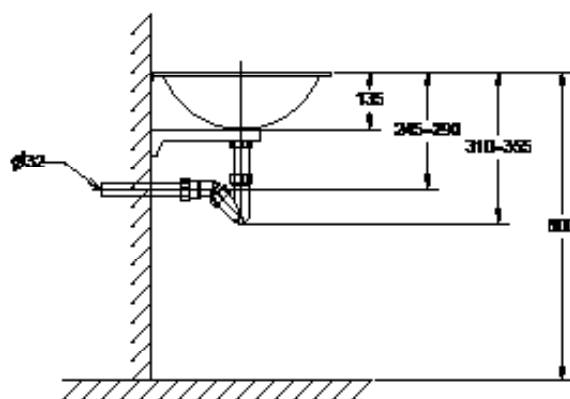

Avantages:

Très hygiénique

PMR

Conforme à la norme CE