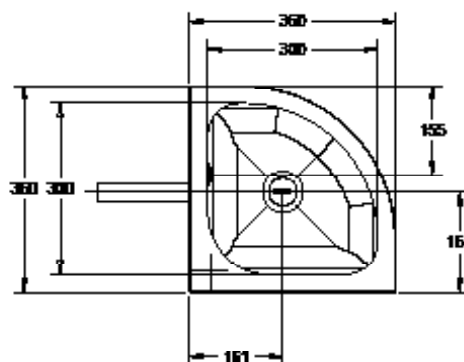

LAVABO D'ANGLE EASY II

134106L

WWW.LOGGERE.COM

Description:

Modèle suspendu, bassin embouti. Sans trou de robinetterie, avec trop-plein.

Matériau:

- Acier inox, AISI 304, épaisseur 1 mm, finition brossée.

Dimensions:

- L 360 x P 360 x H 175 mm.

Raccordement:

- Bouchon de vidage de grille 1 1/2" avec butée en caoutchouc et chaîne, incl. débordement, trop-plein et siphon

Normes:

- EN 14688:2015 + A1:2018