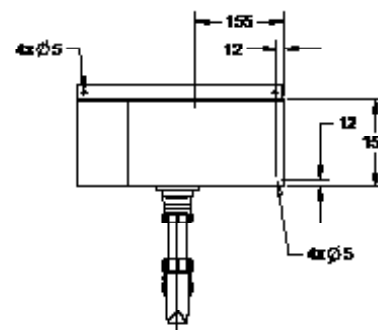

LAVABO D'ANGLE EASY II

134106L

WWW.LOGGERE.COM

Description:

Modèle suspendu, bassin embouti. Sans trou de robinetterie, avec trop-plein.

Matériau:

- Acier inox, AISI 304, épaisseur 1 mm, finition brossée.

Dimensions:

- L 360 x P 360 x H 175 mm.

Raccordement:

- Bouchon de vidage de grille 1 1/2" avec butée en caoutchouc et chaîne, incl. débordement, trop-plein et siphon

Normes:

- EN 14688:2015 + A1:2018