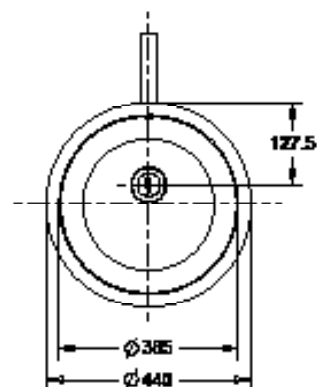

VASQUE CLEAN

133203

WWW.LOGGERE.COM

Description:

Bassin rond à fond plat à encastrer, livré avec clips de fixation.

Matériau:

- Acier inox, AISI 304, épaisseur 0,8mm, finition brossée.

Dimensions:

- Ø 440, profondeur 155 mm.
- Perçage: Ø 410 mm.

Raccordement:

- Bonde amovible 1 1/2" en acier inoxydable dia 80 mm trop plein et siphon.

Normes:

- EN 14688:2015 + A1:2018

Avantages:

Très hygiénique

Conforme à la norme CE