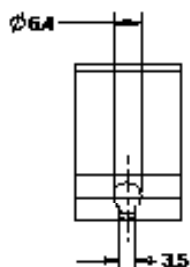

VASQUE CLEAN

133203

WWW.LOGGERE.COM

Description:

Bassin rond à fond plat à encastrer, livré avec clips de fixation.

Matériau:

- Acier inox, AISI 304, épaisseur 0,8mm, finition brossée.

Dimensions:

- Ø 440, profondeur 155 mm.
- Perçage: Ø 410 mm.

Raccordement:

- Bonde amovible 1 1/2" en acier inoxydable dia 80 mm trop plein et siphon.

Normes:

- EN 14688:2015 + A1:2018

Avantages:

Très hygiénique

Conforme à la norme CE