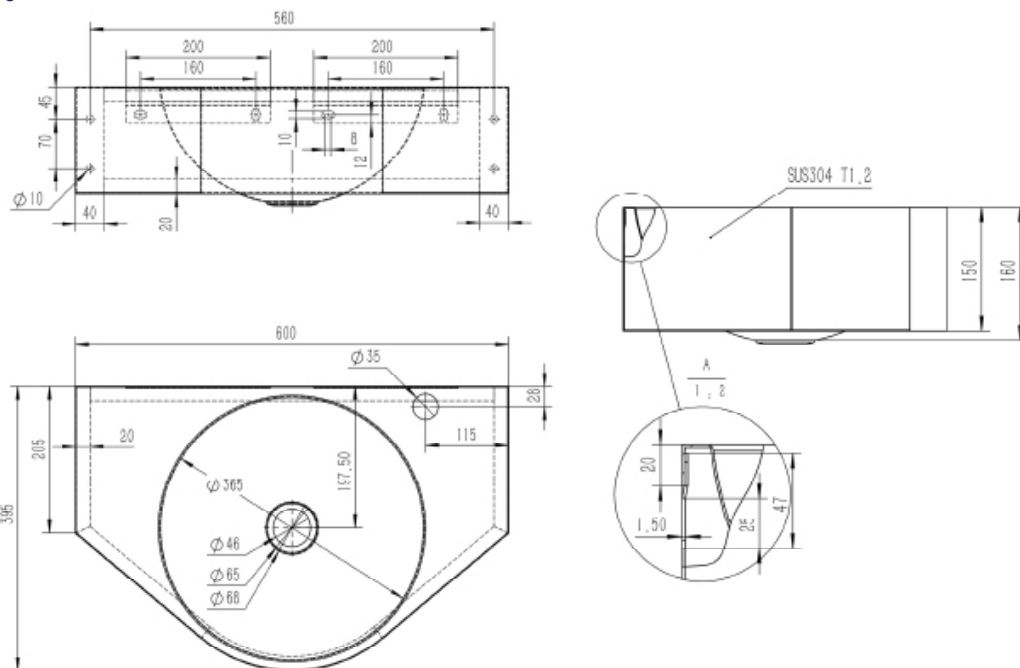

LAVABO MURAL URBAN IV

130951

WWW.LOGGERE.COM

Description:

Lavabo pour montage mural, avec trou pour robinetterie Ø 35 mm.

Matériau:

- Acier inoxydable, AISI 304, épaisseur 1,2 / 1,5 / 3 mm, finition brossée.

Dimensions:

- L 600 x P 395 x H 150 mm.
- Trou de robinet: Ø 35 mm.

Raccordement:

- Sortie d'eau: 1 ¼" Ø 32 mm.

Normes:

- EN 14688:2015 + A1:2018